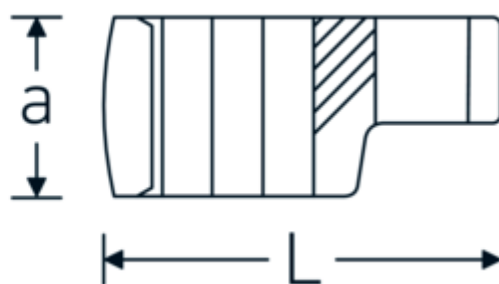

Dessin technique.

Attributs techniques.

a	17,5 mm
Carré d'entraînement intérieur (pouces)	3/8 "
Width mm (b)	24.6 mm
Length mm (L)	36,1 mm
S	19,1 mm
Ouverture [mm]	16 mm

Données logistiques.

Profondeur mm (IFS)	35
Largeur	24
Hauteur mm (IFS)	18
WEEE/ElektroG	nicht ear-pflichtig
Longueur (emballé, mm)	36
Largeur (emballé, mm)	25