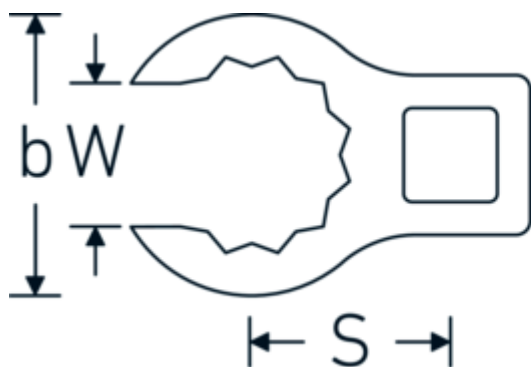

Dessin technique.

Attributs techniques.

a	17,5 mm
Carré d'entraînement intérieur (pouces)	3/8 "
Width mm (b)	24.6 mm
Length mm (L)	36,1 mm
S	19,1 mm
Ouverture [mm]	16 mm

Données logistiques.

Profondeur mm (IFS)	35
Largeur	24
Hauteur mm (IFS)	18
WEEE/ElektroG	nicht ear-pflichtig
Longueur (emballé, mm)	36
Largeur (emballé, mm)	25