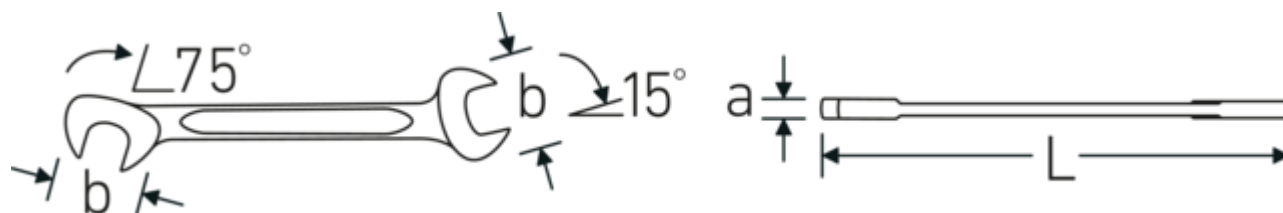

#### Caractéristiques.

- Version droite, position de la mâchoire à 15° et 75°
- construction intelligente stable, mince et légère
- résistance élevée à la flexion grâce au profil en double T
- maniable, surface agréable pour la peau grâce à la finition ronde de STAHLWILLE
- extrêmement résistante, durée de vie exceptionnelle
- forgée dans une matrice, trempée et refroidie dans un bain d'huile
- Chrome-Alloy-Steel, chromé

#### Profil en IPN

Nos clés mixtes et à anneaux sont dotées d'un renforcement supplémentaire au milieu de l'outil. Similaire au principe d'une double poutre en T, cela permet d'obtenir une capacité de charge énorme et une résistance maximale tout en réduisant le poids.

#### Offset Shaft Design

Nos clés sont spécialement conçues avec des renforts supplémentaires dans les zones de charge où la force est la plus importante, à savoir à la jonction entre la mâchoire et la tige, afin d'éviter les déformations.

## Attributs techniques.

a	2 mm
Width mm (b)	10.5 mm
Length mm (L)	70 mm
Angle de la mâchoire	15/75 °
Ouverture 1 [mm]	4.5 mm
Ouverture 2 [mm]	4.5 mm