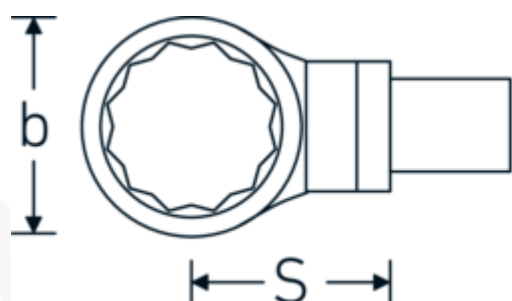

Embout à anneau

732/100

Réf. n° 58221032
GTIN 4018754238781
Modèle 732/100 SW 32

Désignation.

Clé polygonale à emboîter Taille 32mm Porte Outil 22 x 28

Caractéristiques.

- Pour clés dynamométriques avec prise carrée
- Fixation par goupille de sécurité
- Chromage sur nickel, durable et résistant à l'écaillage
- Forcée en matrice, trempée et refroidie en bain d'huile
- Extrêmement résistante, d'une longévité exceptionnelle

Avantages.

Pour les clés dynamométriques à embout carré

Dessin technique.

Attributs techniques.

Width mm (b) 49 mm

Données logistiques.

Profondeur mm (IFS) 121

Size square socket [internal square drive]	22 x 28 mm	Largeur	43
Hauteur mm (h)	16 mm	Hauteur mm (IFS)	32
S	55 mm	WEEE/ElektroG	nicht ear-pflichtig
Ouverture [mm]	32 mm	Longueur (emballé, mm)	180
		Largeur (emballé, mm)	65
		Height (packed, mm)	45
		Volume (packed, dm3)	0.5265 dm3
		Réf. n°	58221032
		Poids (brut, kg)	0,616
		Poids PAP (kg)	0,000
		Poids PVC (kg)	0,005
		GTIN	4018754238781
		Pays d'origine AWR	GERMANY
		Région d'origine	Nordrhein-Westfalen
		Customs tariff no.	82041100
		Emballage	1
		Poids	611 g