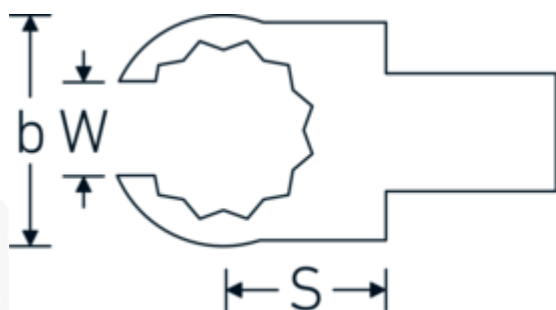

#### Désignation.

Clé à emboîter OPEN-RING Taille 11mm Porte Outil 9 x 12

#### Caractéristiques.

- Pour clés dynamométriques avec prise carrée
- Fixation par goupille de sécurité
- Chromage sur nickel, durable et anti-éclats
- Forgé en matrice, trempé et refroidi en bain d'huile
- Extrêmement résistant, exceptionnellement durable

#### Avantages.

Pour les clés dynamométriques à embout carré

#### Attributs techniques.

Width mm (b) 22.5 mm