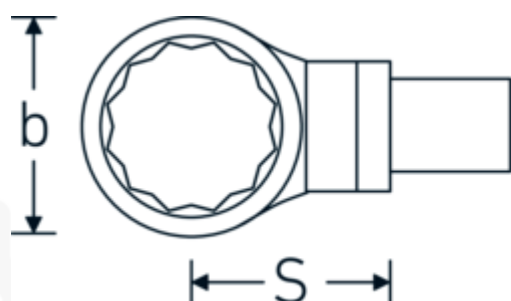

Embout à anneau

732/100

Réf. n° 58221046
GTIN 4018754238828
Modèle 732/100 SW 46

Désignation.

Clé polygonale à emboîter Taille 46mm Porte Outil 22 x 28

Caractéristiques.

- Pour clés dynamométriques avec prise carrée
- Fixation par goupille de sécurité
- Chromage sur nickel, durable et résistant à l'écaillage
- Forcée en matrice, trempée et refroidie en bain d'huile
- Extrêmement résistante, d'une longévité exceptionnelle

Avantages.

Pour les clés dynamométriques à embout carré

Dessin technique.

Attributs techniques.

Width mm (b) 66 mm

Données logistiques.

Profondeur mm (IFS) 123

Size square socket [internal square drive]	22 x 28 mm	Largeur	65
Hauteur mm (h)	19 mm	Hauteur mm (IFS)	32
S	55 mm	WEEE/ElektroG	nicht ear-pflichtig
Ouverture [mm]	46 mm	Longueur (emballé, mm)	125
		Largeur (emballé, mm)	66
		Height (packed, mm)	33
		Volume (packed, dm3)	0.27225 dm3
		Réf. n°	58221046
		Poids (brut, kg)	0,630
		Poids PAP (kg)	0,000
		Poids PVC (kg)	0,006
		GTIN	4018754238828
		Pays d'origine AWR	GERMANY
		Région d'origine	Nordrhein-Westfalen
		Customs tariff no.	82041100
		Emballage	1
		Poids	628 g