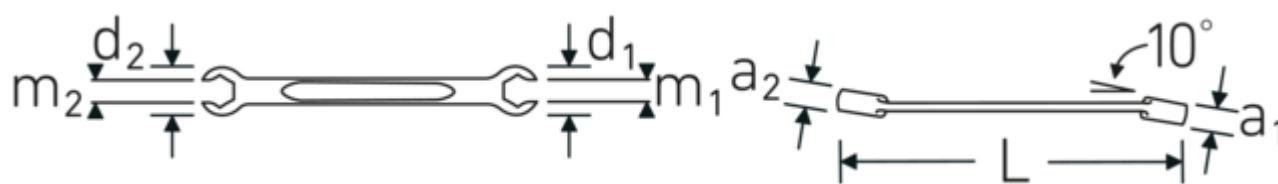

Clés à tuyauter OPEN RING

24

Réf. n° **41080810**
GTIN **4018754021888**
Modèle **OPEN RING 24 8 x 10**

Désignation.

Clé polygonale double ouverte coudée OPEN RING Taille 8 mm L.145mm

Caractéristiques.

- 6 pans
- DIN 3118/ISO 3318
- Chrome-Alloy-Steel, chromées

Avantages.

avec hexagone

Technologies et caractéristiques de performance.

Anti-Slip-Drive

Le profil spécial AS-Drive permet de transmettre des forces élevées aux méplats des vis sans les endommager. Cela permet également d'éviter d'arracher la tête de vis.

Bagues à paroi mince

Le diamètre mince de nos bagues facilite le travail dans les espaces confinés. Les côtés de la bague sont plus hauts que les écrous standard, ce qui évite les blocages.

Dessin technique.

Attributs techniques.

a1	7 mm
a2	8,5 mm
Empreinte	Hexagone AS-drive
d1	17,5 mm
d2	19,5 mm
DIN	DIN 3118 / ISO 3318
Length mm (L)	145 mm
m1	6,3 mm
m2	7,1 mm
Ouverture 1 [mm]	8 mm
Ring position	10 °
Ouverture 2 [mm]	10 mm