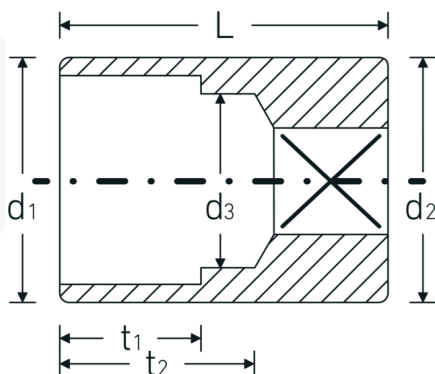

## Steckschlüsseinsätze 1/4", zöllig

40a

Art.-Nr. 01410010  
GTIN 4018754001217  
Modell 40 A 5/32

**Bezeichnung.** 1/4 " Steckschlüsseinsatz SW 5/32" L.23mm

**Eigenschaften.**

- Sechskant mit AS-Drive-Profil
- 1/4" Innenvierkant-Antrieb
- HPQ® Hochleistungsstahl, verchromt
- ASME B 107.1/Fed. Spec. GGG-W-641/SAE AS 954-E

## Technische Attribute.

<b>Abtriebsprofil</b>	Sechskant AS-Drive
<b>Antriebsvierkant innen (Zoll)</b>	1/4 "
<b>d1</b>	6,7 mm
<b>d2</b>	10,7 mm
<b>d3</b>	3,2 mm
<b>Länge mm (L)</b>	23 mm
<b>Schlüsselweite [Zoll]</b>	5/32 "
<b>t1</b>	3,5 mm
<b>t2</b>	15 mm