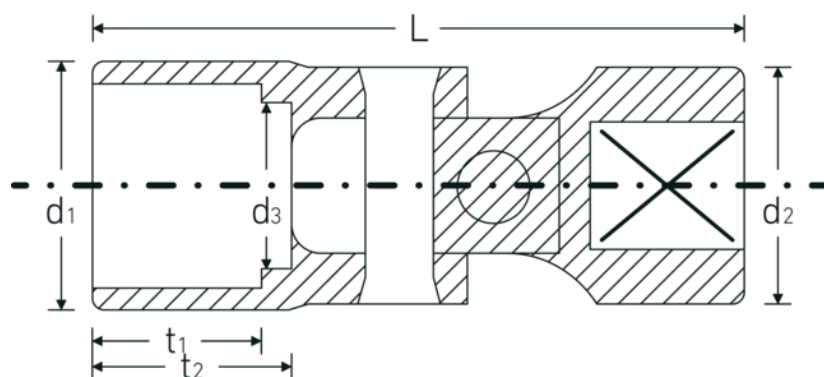

## Attributs techniques.

Empreinte	Hexagone double AS-drive
Carré d'entraînement intérieur (pouces)	3/8 "
d1	13,7 mm
d2	17,5 mm
d3	8,5 mm
Length mm (L)	45,5 mm
Ouverture [pouces]	3/8 "
t1	7 mm
t2	12 mm