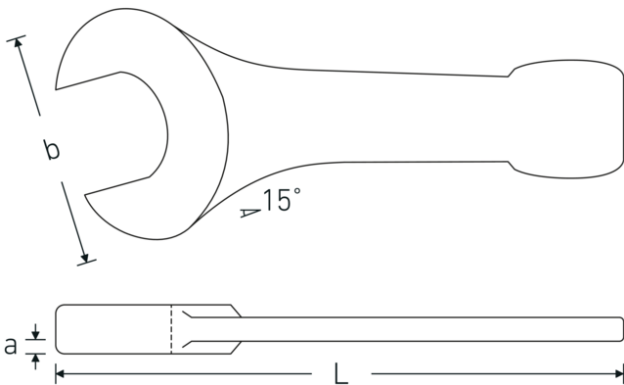

## Schlagmaulschlüssel

4204

Art.-Nr. **42040080**  
GTIN **4018754023776**  
Modell **4204 80**

**Bezeichnung.** Schlagmaulschlüssel SW 80mm L.408mm

**Eigenschaften.**

- Spezialstahl, stahlgrau
- DIN 133

### Technische Zeichnung.

### Technische Attribute.

a	34 mm
Breite mm (b)	174 mm
DIN	DIN 133
Länge mm (L)	408 mm
Legierung	Spezialstahl
Oberfläche	stahlgrau
Schlüsselweite 1 [mm]	80 mm

### Logistikdaten.

Tiefe mm (IFS)	410
Breite mm (IFS)	175
Höhe mm (IFS)	35
WEEE/ElektroG	nicht ear-pflichtig
Länge (verpackt, mm)	410
Breite (verpackt, mm)	175
Höhe (verpackt, mm)	35

<b>Volumen (verpackt, dm3)</b>	2.51125 dm3
<b>Art.-Nr.</b>	42040080
<b>Gewicht (brutto, kg)</b>	6,059
<b>Gewicht PAP (kg)</b>	0,000
<b>Gewicht PVC (kg)</b>	0,000
<b>GTIN</b>	4018754023776
<b>Ursprungsland AWR</b>	GERMANY
<b>Ursprungsregion</b>	Nordrhein-Westfalen
<b>Zolltarifnr.</b>	82041100
<b>Packnorm</b>	1
<b>Gewicht (g)</b>	6059 g