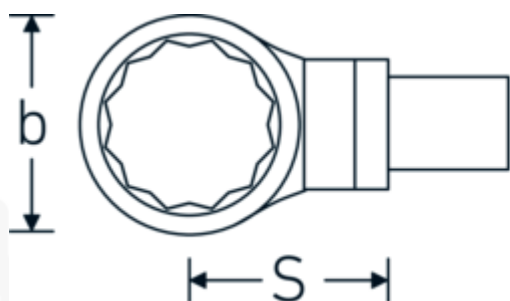

Embout à anneau

732/100

Réf. n° 58221050
GTIN 4018754238835
Modèle 732/100 SW 50

Désignation.

Clé polygonale à emboîter Taille 50mm Porte Outil 22 x 28

Caractéristiques.

- Pour clés dynamométriques avec prise carrée
- Fixation par goupille de sécurité
- Chromage sur nickel, durable et résistant à l'écaillage
- Forcée en matrice, trempée et refroidie en bain d'huile
- Extrêmement résistante, d'une longévité exceptionnelle

Avantages.

Pour les clés dynamométriques à embout carré

Dessin technique.

Attributs techniques.

Width mm (b) 75 mm

Données logistiques.

Profondeur mm (IFS) 132

Size square socket [internal square drive]	22 x 28 mm	Largeur	75
Hauteur mm (h)	20 mm	Hauteur mm (IFS)	32
S	55 mm	WEEE/ElektroG	nicht ear-pflichtig
Ouverture [mm]	50 mm	Longueur (emballé, mm)	135
		Largeur (emballé, mm)	76
		Height (packed, mm)	33
		Volume (packed, dm3)	0.33858 dm3
		Réf. n°	58221050
		Poids (brut, kg)	0,705
		Poids PAP (kg)	0,000
		Poids PVC (kg)	0,006
		GTIN	4018754238835
		Pays d'origine AWR	GERMANY
		Région d'origine	Nordrhein-Westfalen
		Customs tariff no.	82041100
		Emballage	1
		Poids	701 g