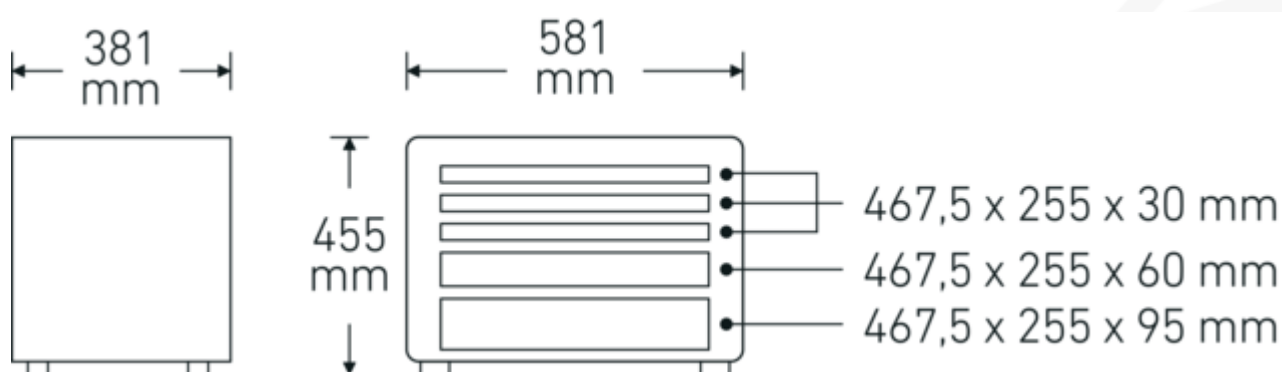

## Attributs techniques.

Width mm (b)	581 mm
Couleur	rouge vif
Hauteur mm (h)	455 mm
Length mm (L)	381 mm

## Données logistiques.

Profondeur mm (IFS)	600
Largeur	410
Hauteur mm (IFS)	520
WEEE/ElektroG	nicht ear-pflichtig

N°	13217 LR	Longueur (emballé, mm)	600
		Largeur (emballé, mm)	410
		Height (packed, mm)	520
		Volume (packed, dm3)	127.92 dm3
		Réf. n°	81091304
		Poids (brut, kg)	15,620
		Poids PAP (kg)	1,500
		Poids PVC (kg)	0,000
		GTIN	4018754240159
		Pays d'origine AWR	ITALY
		Région d'origine	Ausländischer Ursprung
		Customs tariff no.	42021250
		Emballage	1
		Poids	16000 g