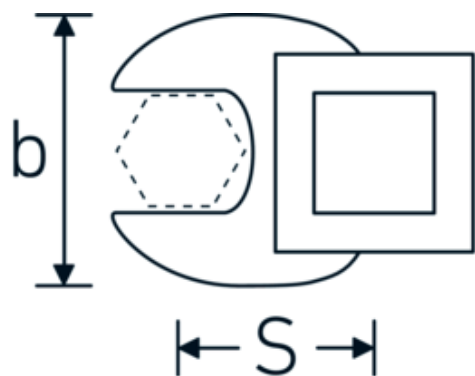

Dessin technique.

Attributs techniques.

a	8 mm
Carré d'entraînement intérieur (pouces)	3/8 "
Width mm (b)	70 mm
Length mm (L)	63 mm
S	37,6 mm

Données logistiques.

Profondeur mm (IFS)	68
Largeur	61
Hauteur mm (IFS)	17
WEEE/ElektroG	nicht ear-pflichtig
Longueur (emballé, mm)	70
Largeur (emballé, mm)	70