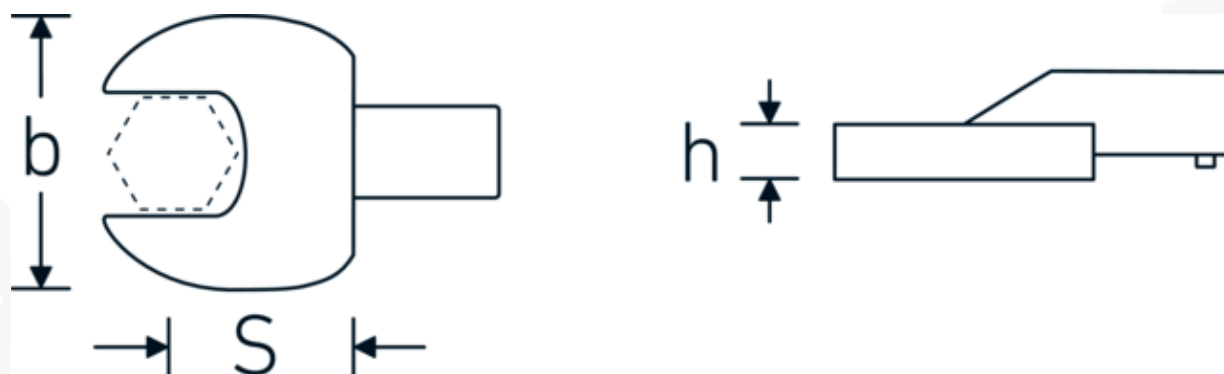

Embout à fourche

731/100

Réf. n° **58211041**
GTIN **4018754238705**
Modèle **731/100 SW 41**

Désignation.

Clé plate à emboîter Taille 41mm Porte Outil 22 x 28

Caractéristiques.

- Pour clés dynamométriques avec prise carrée
- Fixation par goupille de sécurité
- Chromage sur nickel, durable et résistant à l'écaillage
- Forgé dans la matrice, trempé et refroidi en bain d'huile
- Extrêmement résistant, exceptionnellement durable

Avantages.

Pour les clés dynamométriques à embout carré

Dessin technique.

Attributs techniques.

Width mm (b)	84 mm
Size square socket [internal square drive]	22 x 28 mm
Hauteur mm (h)	16 mm
S	55 mm
Ouverture [mm]	41 mm

Données logistiques.

Profondeur mm (IFS)	115
Largeur	82
Hauteur mm (IFS)	32
WEEE/ElektroG	nicht ear-pflichtig
Longueur (emballé, mm)	115
Largeur (emballé, mm)	87
Height (packed, mm)	33
Volume (packed, dm3)	0.330165 dm3
Réf. n°	58211041
Poids (brut, kg)	0,896
Poids PAP (kg)	0,000
Poids PVC (kg)	0,005
GTIN	4018754238705
Pays d'origine AWR	GERMANY
Région d'origine	Nordrhein-Westfalen
Customs tariff no.	82041100
Emballage	1
Poids	894 g

Variantes.

Réf. n°	Model no. (ERP)	Désignation de l'article (Autom.)	GTIN
58211024	731/100 SW 24	Clé plate à emboîter Taille 24mm Porte Outil22 x 28	4018754238644
58211027	731/100 SW 27	Clé plate à emboîter Taille 27mm Porte Outil22 x 28	4018754238651
58211030	731/100 SW 30	Clé plate à emboîter Taille 30mm Porte Outil22 x 28	4018754238668
58211032	731/100 SW 32	Clé plate à emboîter Taille 32mm Porte Outil22 x 28	4018754238675
58211034	731/100 SW 34	Clé plate à emboîter Taille 34mm Porte Outil22 x 28	4018754238682
58211036	731/100 SW 36	Clé plate à emboîter Taille 36mm Porte Outil22 x 28	4018754238699
58211041	731/100 SW 41	Clé plate à emboîter Taille 41 mm Porte Outil22 x 28	4018754238705
58211046	731/100 SW 46	Clé plate à emboîter Taille 46mm Porte Outil22 x 28	4018754238712