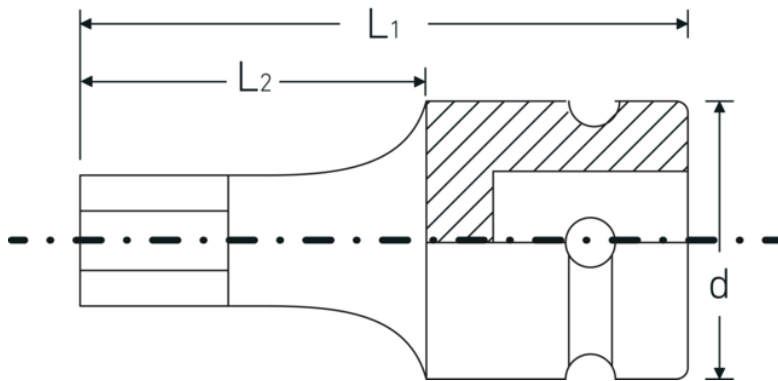

IMPACT INHEX-Einsätze 1/2"

54IMP

Art.-Nr. 23050012
GTIN 4018754233847
Modell 54 IMP 12

Bezeichnung.

IMPACT-Schraubendrehereinsatz 1/2 " 12 mm L.40mm

Eigenschaften.

- für Innensechskantschrauben
- 1/2" Innenvierkant-Antrieb
- Chrome Alloy Steel, brüniert

Produkt-Highlights.

Optimierte Funktionalität.

Alle IMPACT-Steckschlüsseleinsätze verfügen über eine durchgehende Querbohrung für den Verbindungsstift sowie eine tiefe Rille für den Sicherungs-Gummiring. Der Sicherungsstift wird bei der Anwendung nicht belastet.

Hohe Passgenauigkeit.

Die hohe Passgenauigkeit durch enge Toleranzen garantiert eine optimale, spielfreie Übertragung der Kräfte auf den Steckschlüsseleinsatz.

Technische Zeichnung.

Technische Attribute.

Abtriebsprofil	Sechskant
Abtriebssechskant außen (mm)	12 mm
Antriebsvierkant innen (Zoll)	1/2 "
d	25 mm
L1	40 mm
L2	20 mm

Logistikdaten.

Tiefe mm (IFS)	42
Breite mm (IFS)	30
Höhe mm (IFS)	30
WEEE/ElektroG	nicht ear-pflichtig
Länge (verpackt, mm)	110
Breite (verpackt, mm)	60
Höhe (verpackt, mm)	31
Volumen (verpackt, dm3)	0.2046 dm3
Art.-Nr.	23050012
Gewicht (brutto, kg)	0,330
Gewicht PAP (kg)	0,000
Gewicht PVC (kg)	0,003
GTIN	4018754233847
Ursprungsland AWR	TAIWAN, PROVINCE OF CHINA
Ursprungsregion	Ausländischer Ursprung
Zolltarifnr.	82042000
Packnorm	5
Gewicht (g)	111 g