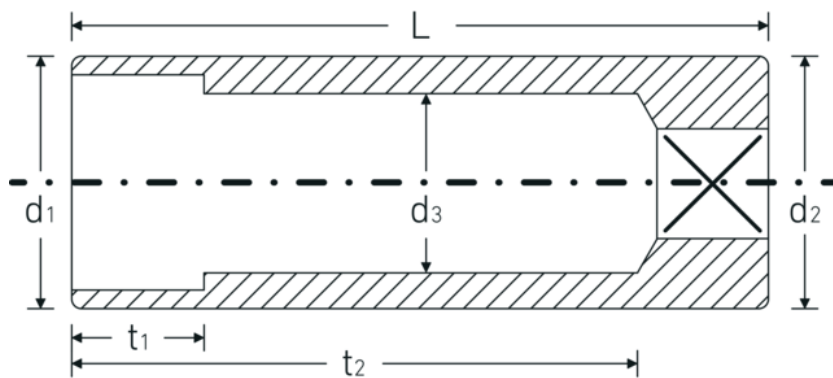

Steckschlüsseinsätze 1/4", metrisch, lang

40L

Art.-Nr. 01020011

GTIN 4018754000258

Modell 40 L 11

Bezeichnung.

1/4 " Steckschlüsseinsatz SW 11mm L.50mm

Eigenschaften.

- lange Ausführung
- Sechskant mit AS-Drive-Profil
- 1/4" Innenvierkant-Antrieb
- HPQ® Hochleistungsstahl, verchromt
- DIN 3124/ISO 2725-1 / ASME B 107.5M / DIN EN 3710 / DIN EN 3709

Technologien und Leistungsmerkmale.

Technische Zeichnung.

Technische Attribute.

Abtriebsprofil	Sechskant AS-Drive
Antriebsvierkant innen (Zoll)	1/4 "
d1	15,5 mm
d2	15,5 mm
d3	10 mm
DIN	DIN 3124 / ISO 2725-1, ASME B 107.5M, DIN EN 3710, DIN EN 3709
Länge mm (L)	50 mm
Schlüsselweite [mm]	11 mm
t1	10,5 mm
t2	41,6 mm

Logistikdaten.

Tiefe mm (IFS)	50
Breite mm (IFS)	16
Höhe mm (IFS)	16
WEEE/ElektroG	nicht ear-pflichtig
Länge (verpackt, mm)	85
Breite (verpackt, mm)	51
Höhe (verpackt, mm)	32
Volumen (verpackt, dm3)	0.13872 dm3
Art.-Nr.	01020011
Gewicht (brutto, kg)	0,434
Gewicht PAP (kg)	0,000
Gewicht PVC (kg)	0,003
GTIN	4018754000258
Ursprungsland AWR	GERMANY
Ursprungsregion	Nordrhein-Westfalen
Zolltarifnr.	82042000
Packnorm	10
Gewicht (g)	43 g