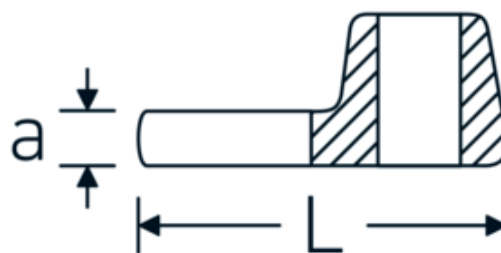

Dessin technique.

Attributs techniques.

a	8 mm
Carré d'entraînement intérieur (pouces)	3/8 "
Width mm (b)	70 mm
Length mm (L)	63 mm
S	37,2 mm

Données logistiques.

Profondeur mm (IFS)	68
Largeur	61
Hauteur mm (IFS)	17
WEEE/ElektroG	nicht ear-pflichtig
Longueur (emballé, mm)	85
Largeur (emballé, mm)	70