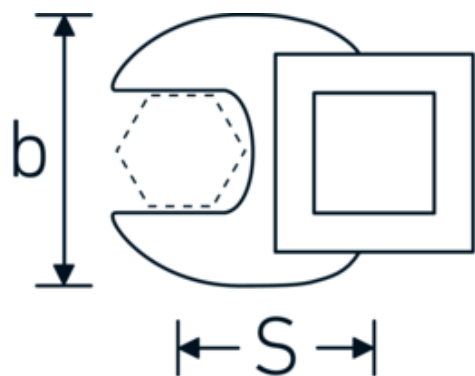

Dessin technique.

Attributs techniques.

a	8 mm
Carré d'entraînement intérieur (pouces)	3/8 "
Width mm (b)	70 mm
Length mm (L)	63 mm
S	37,2 mm

Données logistiques.

Profondeur mm (IFS)	68
Largeur	61
Hauteur mm (IFS)	17
WEEE/ElektroG	nicht ear-pflichtig
Longueur (emballé, mm)	85
Largeur (emballé, mm)	70