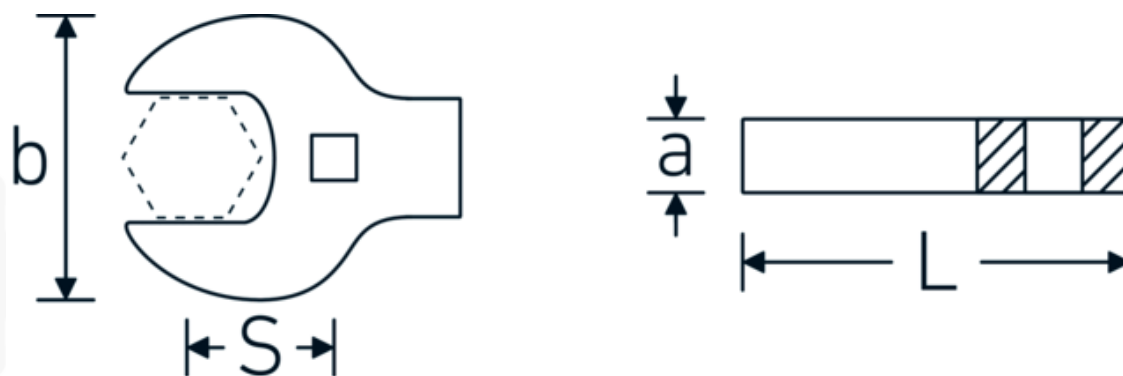

## Crowfoot-Schlüssel heavy-duty, zöllig

540a HD

Art.-Nr. 02501054  
GTIN 4018754285747  
Modell 540A HD SW 1.3/16

### Bezeichnung.

3/8 " Crowfoot-Schlüssel heavy-duty SW 1 3/16" L.60mm

### Eigenschaften.

- für besonders hohe Belastungen, z. B. Edelstahlverschraubungen
- vollständige Nutzung des Schlüsselmauls in Kombination mit Standardknarren oder Drehmomentschlüssel mit festem Vierkant
- verchromt

## Technische Attribute.

<b>a</b>	11 mm
<b>Antriebsvierkant innen (Zoll)</b>	3/8 "
<b>Breite mm (b)</b>	56 mm
<b>Länge mm (L)</b>	60 mm
<b>S</b>	35,9 mm
<b>Schlüsselweite [Zoll]</b>	1 3/16 "