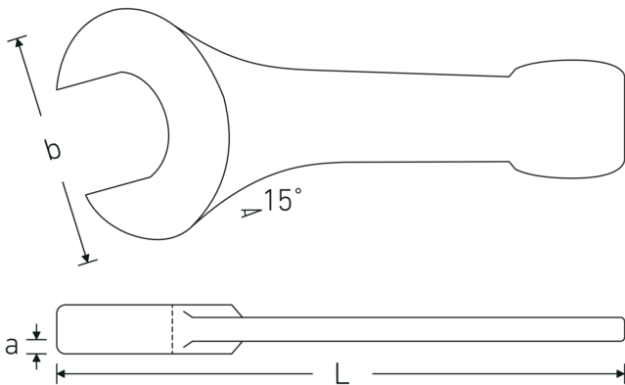

Schlagmaulschlüssel

4204

Art.-Nr. **42040036**
GTIN **4018754023684**
Modell **4204 36**

Bezeichnung. Schlagmaulschlüssel SW 36mm L.215mm

Eigenschaften.

- Spezialstahl, stahlgrau
- DIN 133

Technische Zeichnung.

Technische Attribute.

a	17,5 mm
Breite mm (b)	76 mm
DIN	DIN 133
Länge mm (L)	215 mm
Legierung	Spezialstahl
Oberfläche	stahlgrau
Schlüsselweite 1 [mm]	36 mm

Logistikdaten.

Tiefe mm (IFS)	213
Breite mm (IFS)	75
Höhe mm (IFS)	19
WEEE/ElektroG	nicht ear-pflichtig
Länge (verpackt, mm)	213
Breite (verpackt, mm)	75
Höhe (verpackt, mm)	19

Volumen (verpackt, dm3)	0.303525 dm3
Art.-Nr.	42040036
Gewicht (brutto, kg)	0,698
Gewicht PAP (kg)	0,000
Gewicht PVC (kg)	0,000
GTIN	4018754023684
Ursprungsland AWR	GERMANY
Ursprungsregion	Nordrhein-Westfalen
Zolltarifnr.	82041100
Packnorm	1
Gewicht (g)	698 g