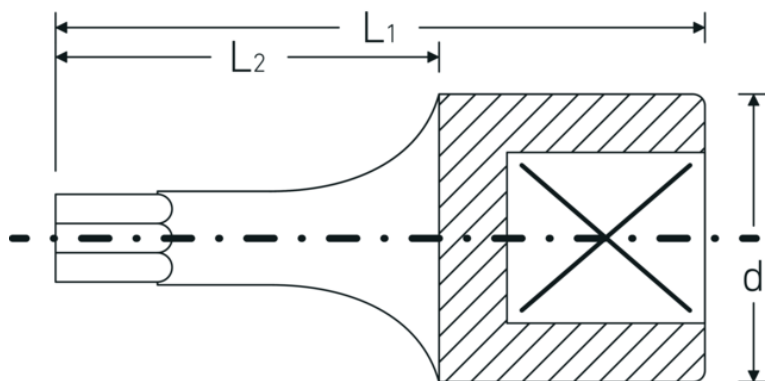

TORX® Schraubendrehereinsätze 1/4"

44KTX

Art.-Nr. 01350027
GTIN 4018754001187
Modell 44 KTX T 27
**SCHRAUBENDREHEREINSATZ 1/4
ZOLL**

Bezeichnung. 1/4 " Schraubendrehereinsatz L.28mm

Eigenschaften.

- für Innen-TORX® Schrauben
- 1/4" Innenvierkant-Antrieb
- Chrome Alloy Steel, verchromt

Technische Zeichnung.

Technische Attribute.

Abtriebsprofil	TORX®
Antriebsvierkant innen (Zoll)	1/4 "
d	11,6 mm
Größe Abtriebsprofil	T27
L1	28 mm
L2	16 mm

Logistikdaten.

Tiefe mm (IFS)	28
Breite mm (IFS)	12
Höhe mm (IFS)	12
WEEE/ElektroG	nicht ear-pflichtig
Länge (verpackt, mm)	65
Breite (verpackt, mm)	35

Höhe (verpackt, mm)	15
Volumen (verpackt, dm³)	0.034125 dm ³
Art.-Nr.	01350027
Gewicht (brutto, kg)	0,058
Gewicht PAP (kg)	0,000
Gewicht PVC (kg)	0,002
GTIN	4018754001187
Ursprungsland AWR	GERMANY
Ursprungsregion	Nordrhein-Westfalen
Zolltarifnr.	82042000
Packnorm	5
Gewicht (g)	11 g

Varianten.

Art.-Nr.	Modell-Nr. (ERP)	Bezeichnung	GTIN
01350008	44 KTX T 8 SCHRAUBENDREHEREINSATZ 1/4 ZOLL	1/4 " Schraubendrehereinsatz L.28mm	4018754001125
01350009	44 KTX T 9 SCHRAUBENDREHEREINSATZ 1/4 ZOLL	1/4 " Schraubendrehereinsatz L.28mm	4018754001132
01350010	44 KTX T 10 SCHRAUBENDREHEREINSATZ 1/4 ZOLL	1/4 " Schraubendrehereinsatz L.28mm	4018754001149
01350015	44 KTX T 15 SCHRAUBENDREHEREINSATZ 1/4 ZOLL	1/4 " Schraubendrehereinsatz L.28mm	4018754001156
01350020	44 KTX T 20 SCHRAUBENDREHEREINSATZ 1/4 ZOLL	1/4 " Schraubendrehereinsatz L.28mm	4018754001163
01350025	44 KTX T 25 SCHRAUBENDREHEREINSATZ 1/4 ZOLL	1/4 " Schraubendrehereinsatz L.28mm	4018754001170
01350027	44 KTX T 27 SCHRAUBENDREHEREINSATZ 1/4 ZOLL	1/4 " Schraubendrehereinsatz L.28mm	4018754001187
01350030	44 KTX T 30 SCHRAUBENDREHEREINSATZ 1/4 ZOLL	1/4 " Schraubendrehereinsatz L.28mm	4018754001194
01350040	44 KTX T 40 SCHRAUBENDREHEREINSATZ 1/4 ZOLL	1/4 " Schraubendrehereinsatz L.28mm	4018754001200