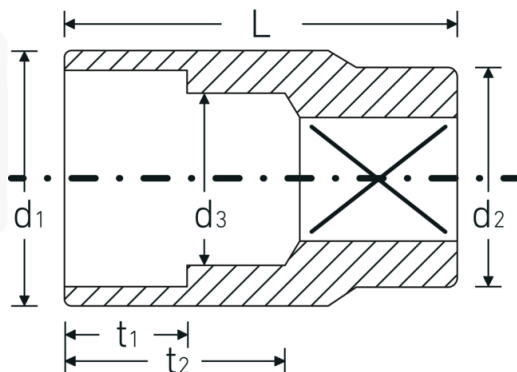

## Steckschlüsseinsätze 1/2", metrisch

52

Art.-Nr. 03030028

GTIN 4018754006007

Modell 52 28

**Bezeichnung.** 1/2 " Steckschlüsseinsatz SW 28mm L.45mm

- Eigenschaften.**
- Sechskant mit AS-Drive-Profil
  - 1/2" Innenvierkant-Antrieb
  - HPQ® Hochleistungsstahl, verchromt
  - DIN 3124 / ISO 2725-1 / ASME B 107.5M / DIN EN 3709

## Technische Attribute.

<b>Abtriebsprofil</b>	Sechskant AS-Drive
<b>Antriebsvierkant innen (Zoll)</b>	1/2 "
<b>d1</b>	37,4 mm
<b>d2</b>	27 mm
<b>d3</b>	25 mm
<b>DIN</b>	DIN 3124 / ISO 2725-1, ASME B 107.5M, DIN EN 3709
<b>Länge mm (L)</b>	45 mm
<b>Schlüsselweite [mm]</b>	28 mm
<b>t1</b>	19,5 mm
<b>t2</b>	26,7 mm

## Varianten.

Art.-Nr.	Modell-Nr. (ERP)	Bezeichnung	GTIN
03030008	52 8	1/2 " Steckschlüsseleinsatz SW 8mm L.38mm	4018754005802
03030009	52 9	1/2 " Steckschlüsseleinsatz SW 9mm L.38mm	4018754005819
03030010	52 10	1/2 " Steckschlüsseleinsatz SW 10mm L.38mm	4018754005826
03030011	52 11	1/2 " Steckschlüsseleinsatz SW 11mm L.38mm	4018754005833
03030012	52 12	1/2 " Steckschlüsseleinsatz SW 12mm L.38mm	4018754005840
03030013	52 13	1/2 " Steckschlüsseleinsatz SW 13mm L.38mm	4018754005857
03030014	52 14	1/2 " Steckschlüsseleinsatz SW 14mm L.38mm	4018754005864
03030015	52 15	1/2 " Steckschlüsseleinsatz SW 15mm L.38mm	4018754005871
03030016	52 16	1/2 " Steckschlüsseleinsatz SW 16mm L.38mm	4018754005888
03030017	52 17	1/2 " Steckschlüsseleinsatz SW 17mm L.38mm	4018754005895
03030018	52 18	1/2 " Steckschlüsseleinsatz SW 18mm L.38mm	4018754005901
03030019	52 19	1/2 " Steckschlüsseleinsatz SW 19mm L.38mm	4018754005918
03030020	52 20	1/2 " Steckschlüsseleinsatz SW 20mm L.42mm	4018754005925
03030021	52 21	1/2 " Steckschlüsseleinsatz SW 21mm L.42mm	4018754005932