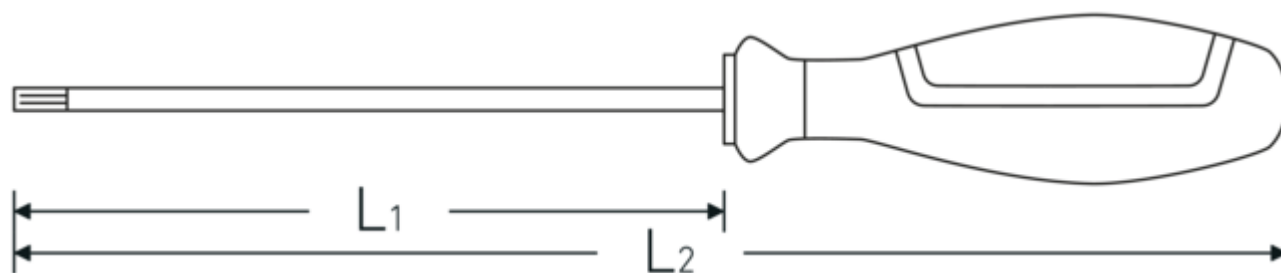

Technologies et caractéristiques de performance.

Manche tri-composant

Notre manche tri-composant combine des composants durs, souples et revêtus de fibres spéciales, ce qui lui confère une ergonomie optimisée, une transmission de puissance maximale et une sécurité accrue lors de l'utilisation quotidienne.

Dessin technique.

Attributs techniques.

Empreinte	TORQ-SET®
Hexagone de sortie extérieur (pouces)	1/4
Taille Profil de sortie	TQ4
L1	100 mm
L2	215 mm

Données logistiques.

Profondeur mm (IFS)	212
Largeur	34
Hauteur mm (IFS)	34
WEEE/ElektroG	nicht ear-pflichtig
Longueur (emballé, mm)	215
Largeur (emballé, mm)	95
Height (packed, mm)	52
Volume (packed, dm3)	1.0621 dm3
Réf. n°	46363004
Poids (brut, kg)	0,524
Poids PAP (kg)	0,061
Poids PVC (kg)	0,000
GTIN	4018754277889
Pays d'origine AWR	UNITED STATES
Région d'origine	Ausländischer Ursprung
Customs tariff no.	82054000
Emballage	5
Poids	93 g