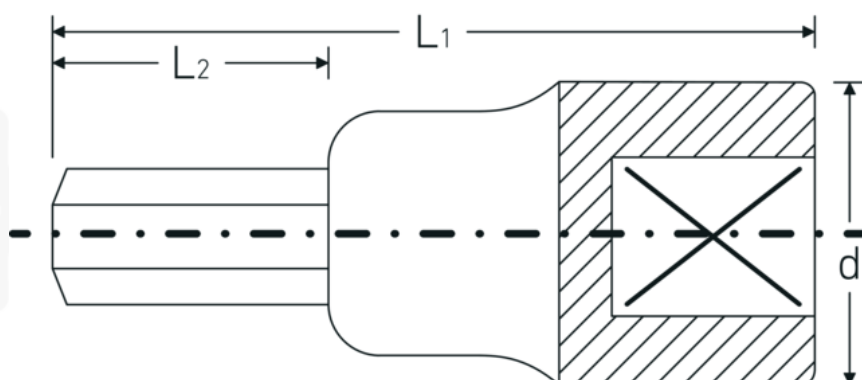

### Dessin technique.

## Attributs techniques.

Empreinte	Hexagone
Hexagone de sortie extérieur (mm)	19 mm
Carré d'entraînement intérieur (pouces)	1/2 "
d	31 mm
DIN	DIN 7422
L1	60 mm
L2	20 mm