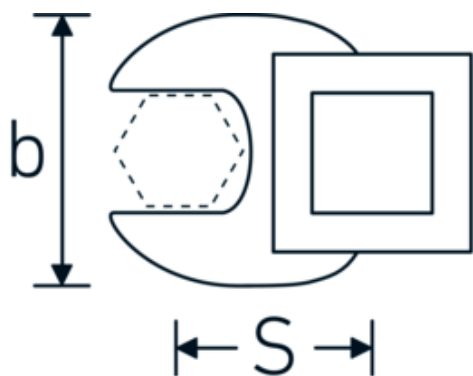

Dessin technique.

Attributs techniques.

a	6,3 mm
Carré d'entraînement intérieur (pouces)	3/8 "
Width mm (b)	30 mm
Length mm (L)	37,7 mm
S	20,8 mm

Données logistiques.

Profondeur mm (IFS)	38
Largeur	30
Hauteur mm (IFS)	16
WEEE/ElektroG	nicht ear-pflichtig
Longueur (emballé, mm)	38
Largeur (emballé, mm)	30