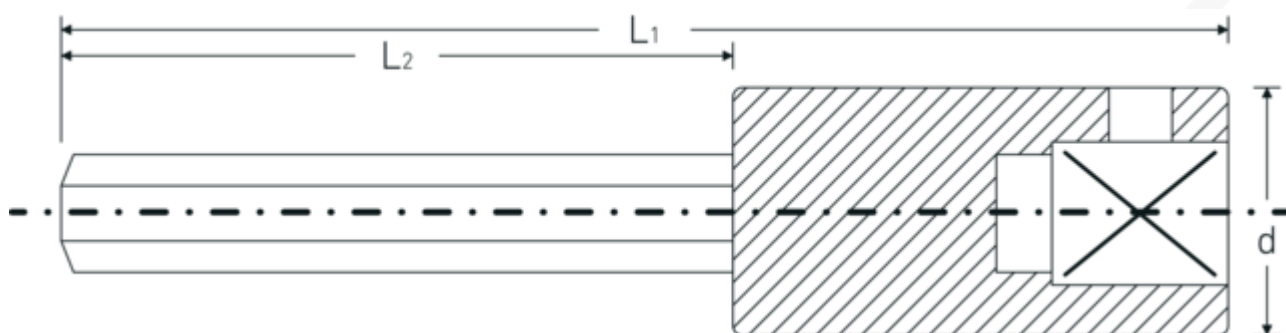

## INHEX-Schraubendrehereinsätze 1/4", zöllig

44a

Art.-Nr. 01450005  
GTIN 4018754126897  
Modell 44 A 5/64

**Bezeichnung.** INHEX-Schraubendrehereinsatz 1/4 " 5/64 L.55mm

**Eigenschaften.**

- für Innensechskantschrauben
- 1/4" Innenvierkant-Antrieb
- Chrome Alloy Steel, verchromt
- DIN 7422

### Technische Zeichnung.

### Technische Attribute.

Abtriebsprofil	Sechskant
Abtriebssechskant außen (Zoll)	5/64
Antriebsvierkant innen (Zoll)	1/4 "
d	10,7 mm
DIN	DIN 7422
L1	55 mm

### Logistikdaten.

Tiefe mm (IFS)	55
Breite mm (IFS)	11
Höhe mm (IFS)	11
WEEE/ElektroG	nicht ear-pflichtig
Länge (verpackt, mm)	100
Breite (verpackt, mm)	60

<b>L2</b>	<b>30 mm</b>	<b>Höhe (verpackt, mm)</b>	11
		<b>Volumen (verpackt, dm<sup>3</sup>)</b>	0,066 dm <sup>3</sup>
		<b>Art.-Nr.</b>	01450005
		<b>Gewicht (brutto, kg)</b>	0,063
		<b>Gewicht PAP (kg)</b>	0,000
		<b>Gewicht PVC (kg)</b>	0,003
		<b>GTIN</b>	4018754126897
		<b>Ursprungsland AWR</b>	GERMANY
		<b>Ursprungsregion</b>	Nordrhein-Westfalen
		<b>Zolltarifnr.</b>	82042000
		<b>Packnorm</b>	5
		<b>Gewicht (g)</b>	12 g