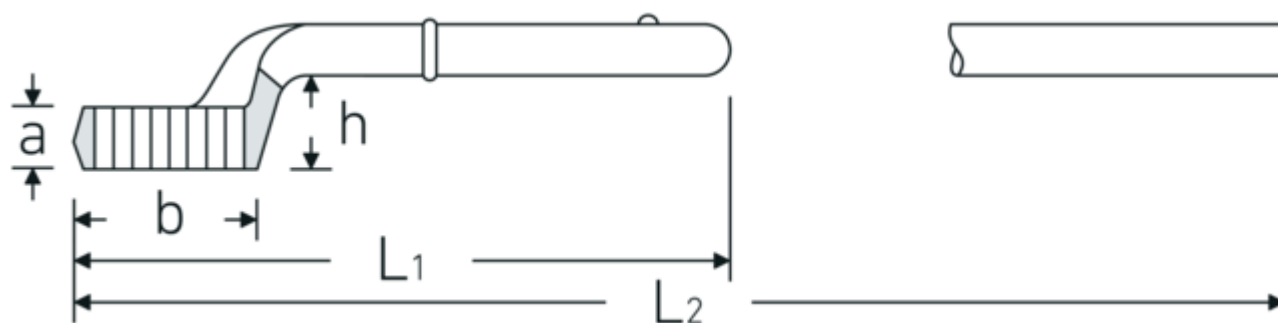

Clé à frapper à oeil

5

Réf. n° 42020085
GTIN 4018754023615
Modèle 5 85

Désignation.

Clé à frapper à oeil Taille 85mm L.385mm

Caractéristiques.

- sans poignées
- Chrome-Alloy-Steel, chromées

Dessin technique.

Attributs techniques.

a	40,5 mm
Width mm (b)	125 mm
pour réf.	4
Hauteur mm (h)	59 mm
L1	385 mm
L2	1075 mm
Ouverture 1 [mm]	85 mm

Données logistiques.

Profondeur mm (IFS)	395
Largeur	125
Hauteur mm (IFS)	87
WEEE/ElektroG	nicht ear-pflichtig
Longueur (emballé, mm)	395
Largeur (emballé, mm)	125
Height (packed, mm)	87
Volume (packed, dm3)	4.295625 dm3

Réf. n°	42020085
Poids (brut, kg)	3,648
Poids PAP (kg)	0,000
Poids PVC (kg)	0,000
GTIN	4018754023615
Pays d'origine AWR	GERMANY
Région d'origine	Nordrhein-Westfalen
Customs tariff no.	82041100
Emballage	1
Poids	3648 g