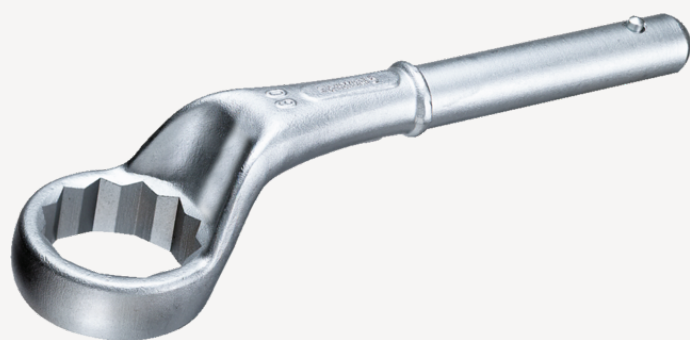

Clé à frapper à oeil

5

Réf. n° 42020085
GTIN 4018754023615
Modèle 5 85

Désignation.

Clé à frapper à oeil Taille 85mm L.385mm

Caractéristiques.

- sans poignées
- Chrome-Alloy-Steel, chromées

Dessin technique.

Attributs techniques.

a	40,5 mm
Width mm (b)	125 mm
pour réf.	4
Hauteur mm (h)	59 mm
L1	385 mm
L2	1075 mm
Ouverture 1 [mm]	85 mm

Données logistiques.

Profondeur mm (IFS)	395
Largeur	125
Hauteur mm (IFS)	87
WEEE/ElektroG	nicht ear-pflichtig
Longueur (emballé, mm)	395
Largeur (emballé, mm)	125
Height (packed, mm)	87
Volume (packed, dm3)	4.295625 dm3

Réf. n°	42020085
Poids (brut, kg)	3,648
Poids PAP (kg)	0,000
Poids PVC (kg)	0,000
GTIN	4018754023615
Pays d'origine AWR	GERMANY
Région d'origine	Nordrhein-Westfalen
Customs tariff no.	82041100
Emballage	1
Poids	3648 g