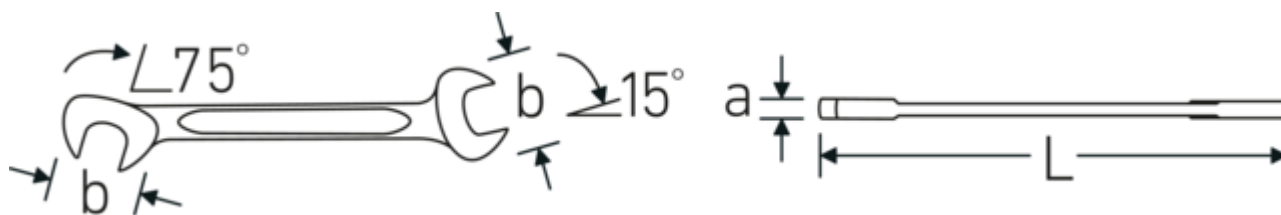

#### Caractéristiques.

- Version droite, position de la mâchoire à 15° et 75°
- construction intelligente stable, mince et légère
- résistance élevée à la flexion grâce au profil en double T
- maniable, surface agréable pour la peau grâce à la finition ronde de STAHLWILLE
- extrêmement résistante, durée de vie exceptionnelle
- forgée dans une matrice, trempée et refroidie dans un bain d'huile
- Chrome-Alloy-Steel, chromé

#### Profil en IPN

Nos clés mixtes et à anneaux sont dotées d'un renforcement supplémentaire au milieu de l'outil. Similaire au principe d'une double poutre en T, cela permet d'obtenir une capacité de charge énorme et une résistance maximale tout en réduisant le poids.

#### Offset Shaft Design

Nos clés sont spécialement conçues avec des renforts supplémentaires dans les zones de charge où la force est la plus importante, à savoir à la jonction entre la mâchoire et la tige, afin d'éviter les déformations.

## Attributs techniques.

a	3 mm
Width mm (b)	24.2 mm
Length mm (L)	116 mm
Angle de la mâchoire	15/75 °
Ouverture 1 [mm]	12 mm
Ouverture 2 [mm]	12 mm