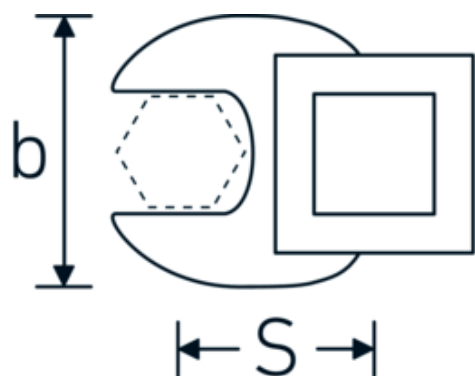

Crowfoot-Schlüssel, zöllig

540a

Art.-Nr. 02500054
GTIN 4018754004737
Modell 540 A 1 3/16

Bezeichnung. 3/8 " Crowfoot-Schlüssel SW 1 3/16" L.50mm

Eigenschaften. • Chrome Alloy Steel, verchromt

Technische Zeichnung.

Technische Attribute.

a	8 mm
Antriebsvierkant innen (Zoll)	3/8 "
Breite mm (b)	50 mm
Länge mm (L)	50 mm
S	29,2 mm
Schlüsselweite [Zoll]	1 3/16 "

Logistikdaten.

Tiefe mm (IFS)	50
Breite mm (IFS)	49
Höhe mm (IFS)	18
WEEE/ElektroG	nicht ear-pflichtig
Länge (verpackt, mm)	50
Breite (verpackt, mm)	49
Höhe (verpackt, mm)	18