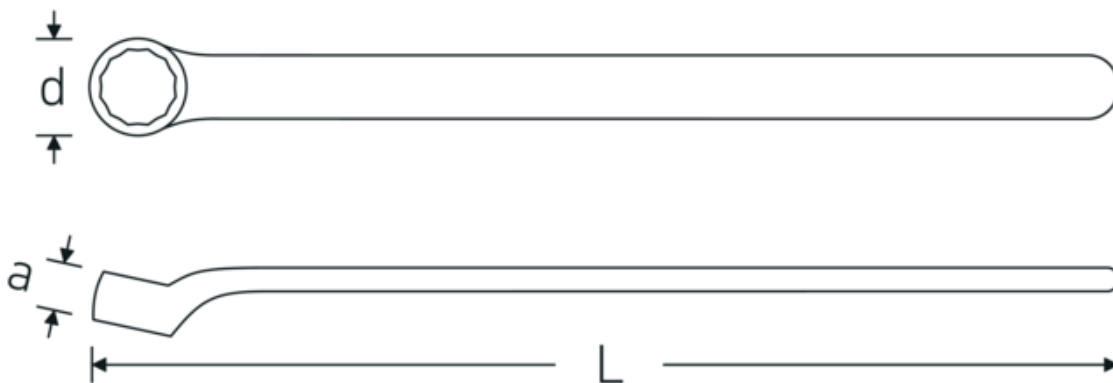

VDE-Einringschlüssel

12161 VDE

Art.-Nr. 44190017
GTIN 4018754254057
Modell 12161 VDE 17

Bezeichnung. VDE-Einringschlüssel SW 17mm

- Eigenschaften.**
- **metrische** Schlüsselweiten
 - Doppelsechskant mit AS-Drive-Profil
 - VDE-isoliert bis 1.000 V
 - schutzisoliert nach IEC 60900-AC 1.000 V / DC 1.500 V
 - Chrome Alloy Steel, verchromt

Technologien und Leistungsmerkmale.

Anti-Slip-Drive

Das AS-Drive-Profil ermöglicht hohe Kraftübertragungen auf die Flanken von Schrauben und Muttern, ohne diese zu beschädigen. Damit wird das Abrunden des Schraubenkopfes verhindert.

Dünnwandige Ringe

Die geringe Wandstärke unserer Ringe erleichtert das Arbeiten an schwer zugänglichen Schraubstellen. Die Ringseiten sind höher als bei genormten Muttern, was ein Festklemmen ausschließt.

Technische Zeichnung.

Technische Attribute.

a	17 mm
d	29,1 mm
DIN	DIN EN 60900
Länge mm (L)	208,3 mm
Schlüsselweite 1 [mm]	17 mm

Logistikdaten.

Tiefe mm (IFS)	210
Breite mm (IFS)	27
Höhe mm (IFS)	12
WEEE/ElektroG	nicht ear-pflichtig
Länge (verpackt, mm)	210
Breite (verpackt, mm)	30
Höhe (verpackt, mm)	22
Volumen (verpackt, dm3)	0.1386 dm3
Art.-Nr.	44190017
Gewicht (brutto, kg)	0,150
Gewicht PAP (kg)	0,000
Gewicht PVC (kg)	0,005
GTIN	4018754254057
Ursprungsland AWR	GERMANY
Ursprungsregion	Nordrhein-Westfalen
Zolltarifnr.	82041100
Packnorm	1
Gewicht (g)	144 g