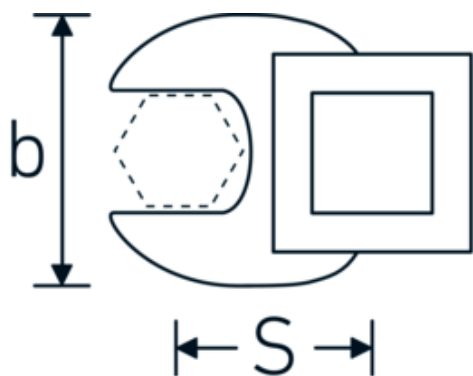

Dessin technique.

Attributs techniques.

a	8 mm
Carré d'entraînement intérieur (pouces)	3/8 "
Width mm (b)	50 mm
Length mm (L)	50 mm
S	29,2 mm

Données logistiques.

Profondeur mm (IFS)	50
Largeur	49
Hauteur mm (IFS)	18
WEEE/ElektroG	nicht ear-pflichtig
Longueur (emballé, mm)	50
Largeur (emballé, mm)	49