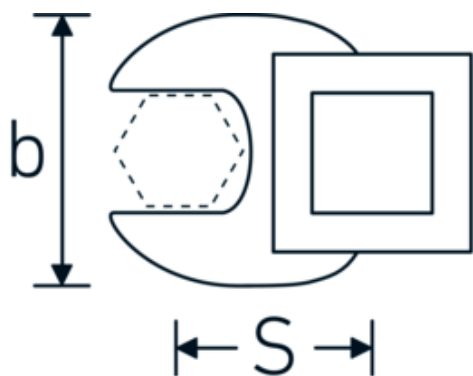

Dessin technique.

Attributs techniques.

a	8 mm
Carré d'entraînement intérieur (pouces)	3/8 "
Width mm (b)	82 mm
Length mm (L)	72 mm
S	42 mm

Données logistiques.

Profondeur mm (IFS)	72
Largeur	82
Hauteur mm (IFS)	18
WEEE/ElektroG	nicht ear-pflichtig
Longueur (emballé, mm)	72
Largeur (emballé, mm)	82