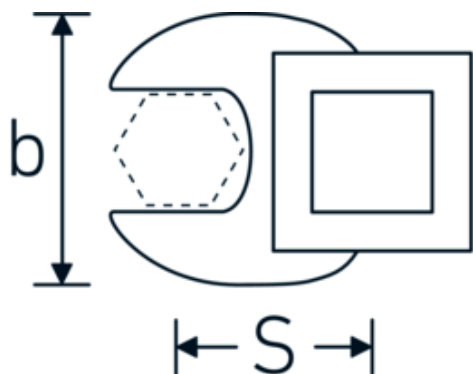

Crowfoot-Schlüssel, metrisch

540

Art.-Nr. 02200022
GTIN 4018754003587
Modell 540 22

Bezeichnung. 3/8 " Crowfoot-Schlüssel SW 22mm L.44,5mm

Eigenschaften. • Chrome Alloy Steel, verchromt

Technische Zeichnung.

Technische Attribute.

a	6,3 mm
Antriebsvierkant innen (Zoll)	3/8 "
Breite mm (b)	41 mm
Länge mm (L)	44,5 mm
S	24,2 mm
Schlüsselweite [mm]	22 mm

Logistikdaten.

Tiefe mm (IFS)	45
Breite mm (IFS)	40
Höhe mm (IFS)	18
WEEE/ElektroG	nicht ear-pflichtig
Länge (verpackt, mm)	45
Breite (verpackt, mm)	40
Höhe (verpackt, mm)	18