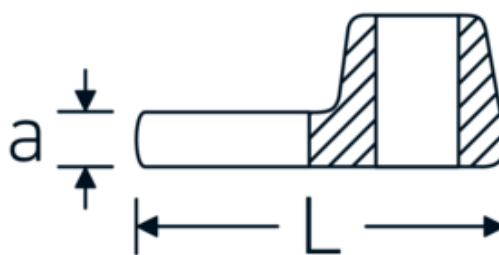

Crowfoot-Schlüssel, metrisch

540

Art.-Nr. 02200022
GTIN 4018754003587
Modell 540 22

Bezeichnung. 3/8 " Crowfoot-Schlüssel SW 22mm L.44,5mm

Eigenschaften. • Chrome Alloy Steel, verchromt

Technische Zeichnung.

Technische Attribute.

a	6,3 mm
Antriebsvierkant innen (Zoll)	3/8 "
Breite mm (b)	41 mm
Länge mm (L)	44,5 mm
S	24,2 mm
Schlüsselweite [mm]	22 mm

Logistikdaten.

Tiefe mm (IFS)	45
Breite mm (IFS)	40
Höhe mm (IFS)	18
WEEE/ElektroG	nicht ear-pflichtig
Länge (verpackt, mm)	45
Breite (verpackt, mm)	40
Höhe (verpackt, mm)	18