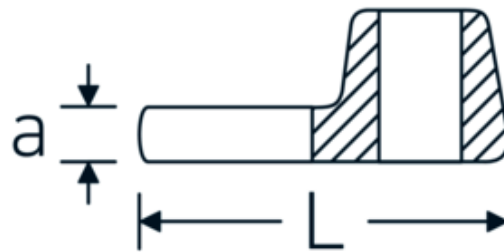

Crowfoot-Schlüssel, metrisch

540

Art.-Nr. 02200020
GTIN 4018754141067
Modell 540 20

Bezeichnung. 3/8 " Crowfoot-Schlüssel SW 20mm L.42,4mm

Eigenschaften. • Chrome Alloy Steel, verchromt

Technische Zeichnung.

Technische Attribute.

a	6,3 mm
Antriebsvierkant innen (Zoll)	3/8 "
Breite mm (b)	38 mm
Länge mm (L)	42,4 mm
S	25 mm
Schlüsselweite [mm]	20 mm

Logistikdaten.

Tiefe mm (IFS)	45
Breite mm (IFS)	37
Höhe mm (IFS)	17
WEEE/ElektroG	nicht ear-pflichtig
Länge (verpackt, mm)	70
Breite (verpackt, mm)	50
Höhe (verpackt, mm)	18