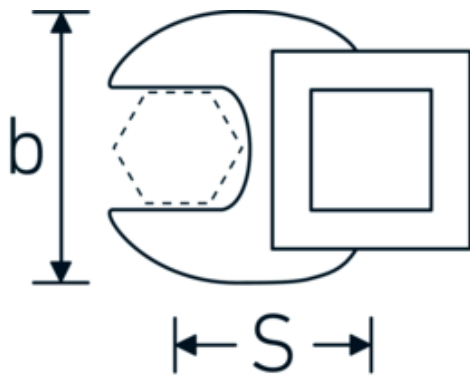

Crowfoot-Schlüssel, metrisch

540

Art.-Nr. 02200020
GTIN 4018754141067
Modell 540 20

Bezeichnung. 3/8 " Crowfoot-Schlüssel SW 20mm L.42,4mm

Eigenschaften. • Chrome Alloy Steel, verchromt

Technische Zeichnung.

Technische Attribute.

a	6,3 mm
Antriebsvierkant innen (Zoll)	3/8 "
Breite mm (b)	38 mm
Länge mm (L)	42,4 mm
S	25 mm
Schlüsselweite [mm]	20 mm

Logistikdaten.

Tiefe mm (IFS)	45
Breite mm (IFS)	37
Höhe mm (IFS)	17
WEEE/ElektroG	nicht ear-pflichtig
Länge (verpackt, mm)	70
Breite (verpackt, mm)	50
Höhe (verpackt, mm)	18