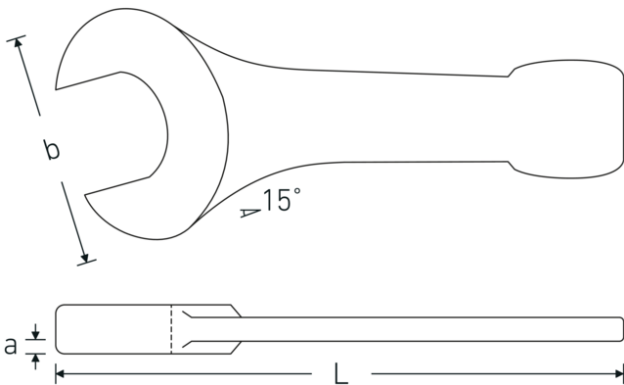

Schlagmaulschlüssel

4204

Art.-Nr. **42040027**
GTIN **4018754023653**
Modell **4204 27**

Bezeichnung. Schlagmaulschlüssel SW 27mm L.180mm

Eigenschaften.

- Spezialstahl, stahlgrau
- DIN 133

Technische Zeichnung.

Technische Attribute.

a	16 mm
Breite mm (b)	56 mm
DIN	DIN 133
Länge mm (L)	180 mm
Legierung	Spezialstahl
Oberfläche	stahlgrau
Schlüsselweite 1 [mm]	27 mm

Logistikdaten.

Tiefe mm (IFS)	180
Breite mm (IFS)	55
Höhe mm (IFS)	16
WEEE/ElektroG	nicht ear-pflichtig
Länge (verpackt, mm)	180
Breite (verpackt, mm)	55
Höhe (verpackt, mm)	16

Volumen (verpackt, dm3)	0.1584 dm3
Art.-Nr.	42040027
Gewicht (brutto, kg)	0,321
Gewicht PAP (kg)	0,000
Gewicht PVC (kg)	0,004
GTIN	4018754023653
Ursprungsland AWR	GERMANY
Ursprungsregion	Nordrhein-Westfalen
Zolltarifnr.	82041100
Packnorm	1
Gewicht (g)	321 g