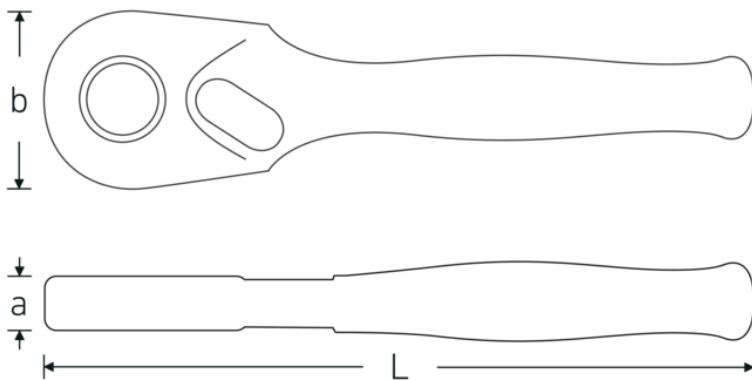

## Technische Zeichnung.

## Technische Attribute.

a	10,7 mm
Antriebssechskant innen (Zoll)	1/4
Anzahl Zähne	80
Arbeitswinkel	4,5 °
Breite mm (b)	22,6 mm
DIN	DIN 3126 / ISO 1173 Form C 6,3
Länge mm (L)	117 mm