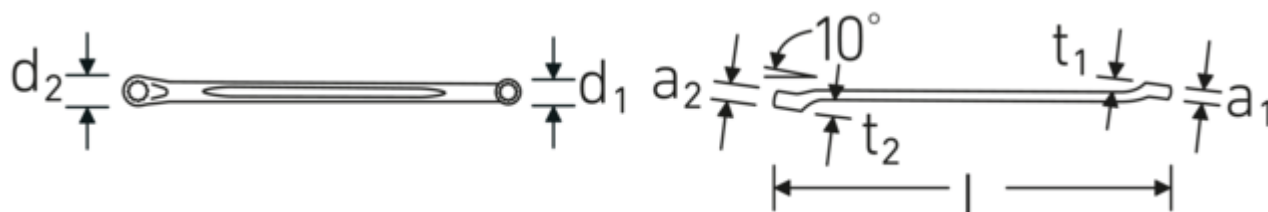

Clés polygonales doubles, syst. impérial

230a

Réf. n° 41614850
GTIN 4018754139491
Modèle 230a 1 x 1.1/16

Désignation.

Clé polygonale double Taille 1 x 1 1/16 " L.368mm

Caractéristiques.

- légèrement coudées
- SAE AS 954 (dimensions et valeur d'essai)
- Fed. Spec. GGG-W-636E
- S.B.A.C. Techn. Spec. T.S. 48 jusqu'à ouverture sur plats 1/2"
- acier à hautes performances HPQ®, chromées

Anti-Slip-Drive

Le profil spécial AS-Drive permet de transmettre des forces élevées aux méplats des vis sans les endommager. Cela permet également d'éviter d'arracher la tête de vis.

Bagues à paroi mince

Le diamètre mince de nos bagues facilite le travail dans les espaces confinés. Les côtés de la bague sont plus hauts que les écrous standard, ce qui évite les blocages.

Dessin technique.

Attributs techniques.

a1	15 mm
a2	16 mm
Empreinte	Hexagone double AS-drive
d1	36,5 mm
d2	38,6 mm
Length mm (L)	368 mm
Ring position	10 °
Ouverture 1 [pouces]	1 "
Ouverture 2 [pouces]	1 1/16 "
t1	23 mm
t2	24 mm

Données logistiques.