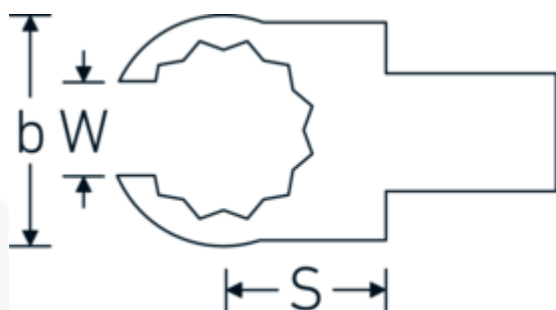

Embout OPEN-RING à anneau ouvert

733/10

Réf. n° **58231014**

GTIN **4018754034390**

Modèle **733/10 14**

Désignation.

Clé à emboîter OPEN-RING Taille 14mm Porte Outil 9 x 12

Caractéristiques.

- Pour clés dynamométriques avec prise carrée
- Fixation par goupille de sécurité
- Chromage sur nickel, durable et anti-éclats
- Forgé en matrice, trempé et refroidi en bain d'huile
- Extrêmement résistant, exceptionnellement durable

Avantages.

Pour les clés dynamométriques à embout carré

Dessin technique.

Attributs techniques.

Width mm (b)

27 mm

Données logistiques.

Profondeur mm (IFS)

46

Size square socket [internal square drive]	9 x 12 mm	Largeur	28
Hauteur mm (h)	13 mm	Hauteur mm (IFS)	15
S	17,5 mm	WEEE/ElektroG	nicht ear-pflichtig
Ouverture [mm]	14 mm	Longueur (emballé, mm)	52
W	11 mm	Largeur (emballé, mm)	31
		Height (packed, mm)	16
		Volume (packed, dm3)	0.025792 dm3
		Réf. n°	58231014
		Poids (brut, kg)	0,063
		Poids PAP (kg)	0,000
		Poids PVC (kg)	0,002
		GTIN	4018754034390
		Pays d'origine AWR	GERMANY
		Région d'origine	Nordrhein-Westfalen
		Customs tariff no.	82041100
		Emballage	1
		Poids	60 g