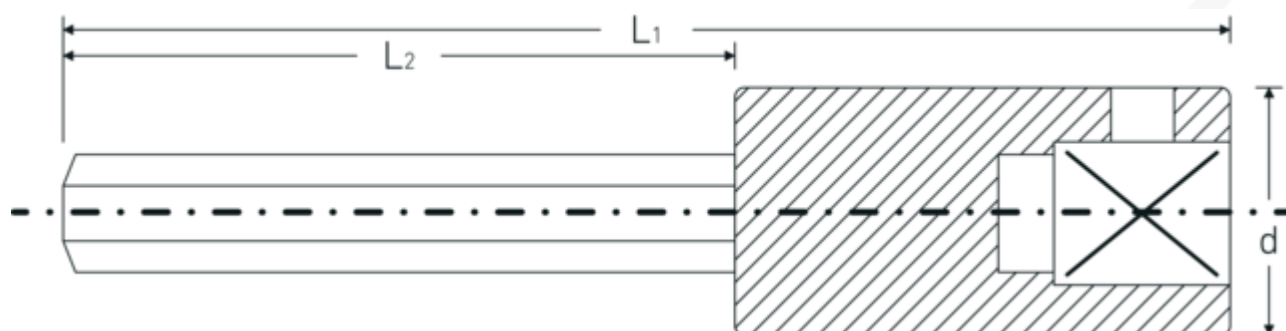

## INHEX-Schraubendrehereinsätze 1/4", zöllig

44a

Art.-Nr. 01450010  
GTIN 4018754001446  
Modell 44 A 5/32

**Bezeichnung.** INHEX-Schraubendrehereinsatz 1/4 " 5/32 L.55mm

**Eigenschaften.**

- für Innensechskantschrauben
- 1/4" Innenvierkant-Antrieb
- Chrome Alloy Steel, verchromt
- DIN 7422

### Technische Zeichnung.

### Technische Attribute.

Abtriebsprofil	Sechskant
Abtriebssechskant außen (Zoll)	5/32
Antriebsvierkant innen (Zoll)	1/4 "
d	10,7 mm
DIN	DIN 7422
L1	55 mm

### Logistikdaten.

Tiefe mm (IFS)	55
Breite mm (IFS)	11
Höhe mm (IFS)	11
WEEE/ElektroG	nicht ear-pflichtig
Länge (verpackt, mm)	100
Breite (verpackt, mm)	60

<b>L2</b>	<b>30 mm</b>	<b>Höhe (verpackt, mm)</b>	11
		<b>Volumen (verpackt, dm<sup>3</sup>)</b>	0,066 dm <sup>3</sup>
		<b>Art.-Nr.</b>	01450010
		<b>Gewicht (brutto, kg)</b>	0,076
		<b>Gewicht PAP (kg)</b>	0,000
		<b>Gewicht PVC (kg)</b>	0,003
		<b>GTIN</b>	4018754001446
		<b>Ursprungsland AWR</b>	GERMANY
		<b>Ursprungsregion</b>	Nordrhein-Westfalen
		<b>Zolltarifnr.</b>	82042000
		<b>Packnorm</b>	5
		<b>Gewicht (g)</b>	14 g