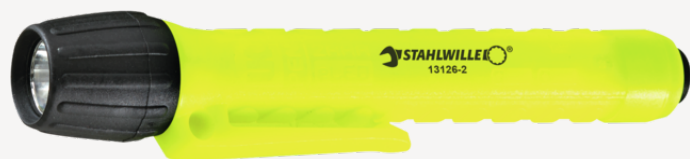

## Lampe stylo à LED

13126-2

Réf. n° 77490012

GTIN 4018754240579

Modèle 13126-2 TASCHENLAMPE 120 MM

### Désignation.

Lampe stylo à LED Dimensions 132 x 24 x 22mm

### Caractéristiques.

- ATEX zone 1
- certifications: II 2G Ex e ib IIB T4 Gb, II 2D Ex ib IIIC T60°C IP6X Db
- trois fois plus lumineuse que les lampes stylos conventionnelles grâce aux LED puissantes
- boîtier robuste non électroconducteur, en ABS/polycarbonate anticorrosion
- grande résistance aux chocs et réduction de l'effet d'éblouissement par la tête de lampe caoutchoutée
- électronique eLED assurant un faisceau d'une luminosité homogène pendant 80 % de la durée de vie des piles alcalines
- interrupteur à poussoir caoutchouté à l'arrière pour éclairage permanent et momentané
- facilité de rangement grâce au clip de maintien situé à proximité de la tête de la lampe
- étanche à l'eau jusqu'à 3 m de profondeur, IP68
- luminosité: 35 lumens
- portée: 64 m
- durée d'éclairage: 3 heures
- piles: 2 piles alcalines Micro AAA/LR03 de 1,5V (non comprises dans la fourniture)