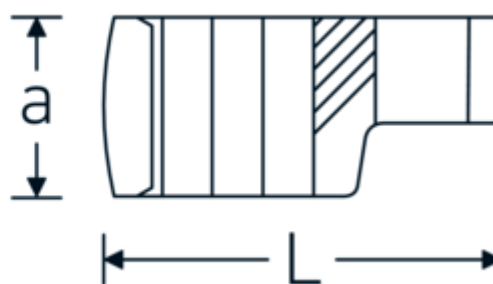

Dessin technique.

Attributs techniques.

a	24 mm
Carré d'entraînement intérieur (pouces)	1/2 "
Width mm (b)	55.9 mm
Length mm (L)	70,1 mm
S	36,7 mm
Ouverture [pouces]	1 9/16 "

Données logistiques.

Profondeur mm (IFS)	70
Largeur	56
Hauteur mm (IFS)	24
WEEE/ElektroG	nicht ear-pflichtig
Longueur (emballé, mm)	70
Largeur (emballé, mm)	56