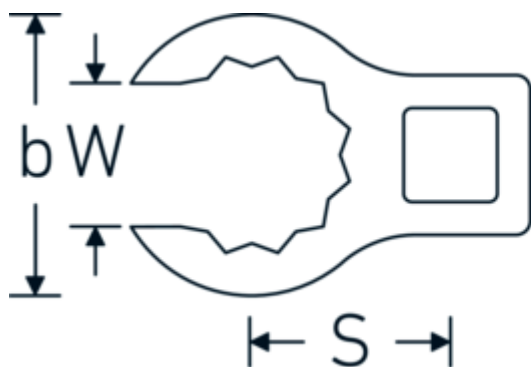

Dessin technique.

Attributs techniques.

a	24 mm
Carré d'entraînement intérieur (pouces)	1/2 "
Width mm (b)	55.9 mm
Length mm (L)	70,1 mm
S	36,7 mm
Ouverture [pouces]	1 9/16 "

Données logistiques.

Profondeur mm (IFS)	70
Largeur	56
Hauteur mm (IFS)	24
WEEE/ElektroG	nicht ear-pflichtig
Longueur (emballé, mm)	70
Largeur (emballé, mm)	56