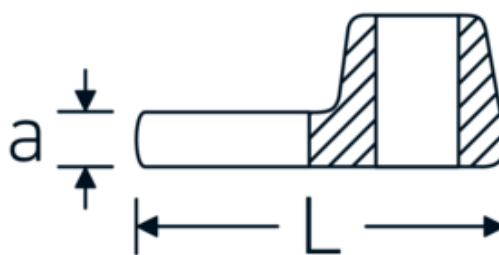

Crowfoot-Schlüssel, zöllig

540a

Art.-Nr. 02500038
GTIN 4018754004669
Modell 540 A 11/16

Bezeichnung. 3/8 " Crowfoot-Schlüssel SW 11/16" L.42,5mm

Eigenschaften. • Chrome Alloy Steel, verchromt

Technische Zeichnung.

Technische Attribute.

a	6,3 mm
Antriebsvierkant innen (Zoll)	3/8 "
Breite mm (b)	38 mm
Länge mm (L)	42,5 mm
S	24,1 mm
Schlüsselweite [Zoll]	11/16 "

Logistikdaten.

Tiefe mm (IFS)	38
Breite mm (IFS)	30
Höhe mm (IFS)	16
WEEE/ElektroG	nicht ear-pflichtig
Länge (verpackt, mm)	38
Breite (verpackt, mm)	30
Höhe (verpackt, mm)	16