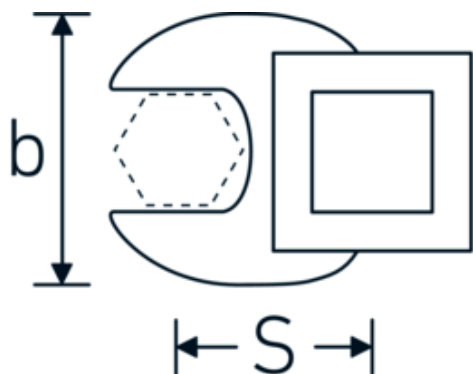

Crowfoot-Schlüssel, zöllig

540a

Art.-Nr. 02500038
GTIN 4018754004669
Modell 540 A 11/16

Bezeichnung. 3/8 " Crowfoot-Schlüssel SW 11/16" L.42,5mm

Eigenschaften. • Chrome Alloy Steel, verchromt

Technische Zeichnung.

Technische Attribute.

a	6,3 mm
Antriebsvierkant innen (Zoll)	3/8 "
Breite mm (b)	38 mm
Länge mm (L)	42,5 mm
S	24,1 mm
Schlüsselweite [Zoll]	11/16 "

Logistikdaten.

Tiefe mm (IFS)	38
Breite mm (IFS)	30
Höhe mm (IFS)	16
WEEE/ElektroG	nicht ear-pflichtig
Länge (verpackt, mm)	38
Breite (verpackt, mm)	30
Höhe (verpackt, mm)	16