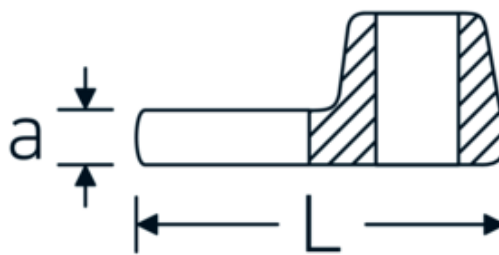

Crowfoot-Schlüssel, metrisch

540

Art.-Nr. 02200041
GTIN 4018754141128
Modell 540 41

Bezeichnung. 3/8 " Crowfoot-Schlüssel SW 41mm L.63mm

Eigenschaften. • Chrome Alloy Steel, verchromt

Technische Zeichnung.

Technische Attribute.

a	8 mm
Antriebsvierkant innen (Zoll)	3/8 "
Breite mm (b)	70 mm
Länge mm (L)	63 mm
S	37,2 mm
Schlüsselweite [mm]	41 mm

Logistikdaten.

Tiefe mm (IFS)	68
Breite mm (IFS)	61
Höhe mm (IFS)	17
WEEE/ElektroG	nicht ear-pflichtig
Länge (verpackt, mm)	85
Breite (verpackt, mm)	70
Höhe (verpackt, mm)	17