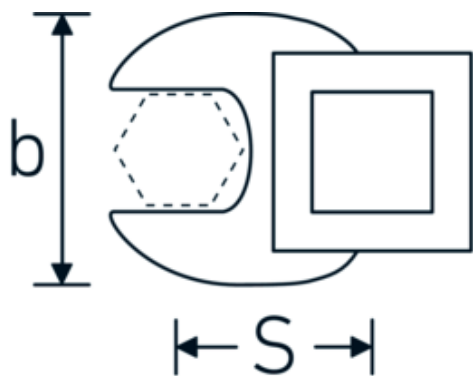

Crowfoot-Schlüssel, metrisch

540

Art.-Nr. 02200041
GTIN 4018754141128
Modell 540 41

Bezeichnung. 3/8 " Crowfoot-Schlüssel SW 41mm L.63mm

Eigenschaften. • Chrome Alloy Steel, verchromt

Technische Zeichnung.

Technische Attribute.

a	8 mm
Antriebsvierkant innen (Zoll)	3/8 "
Breite mm (b)	70 mm
Länge mm (L)	63 mm
S	37,2 mm
Schlüsselweite [mm]	41 mm

Logistikdaten.

Tiefe mm (IFS)	68
Breite mm (IFS)	61
Höhe mm (IFS)	17
WEEE/ElektroG	nicht ear-pflichtig
Länge (verpackt, mm)	85
Breite (verpackt, mm)	70
Höhe (verpackt, mm)	17