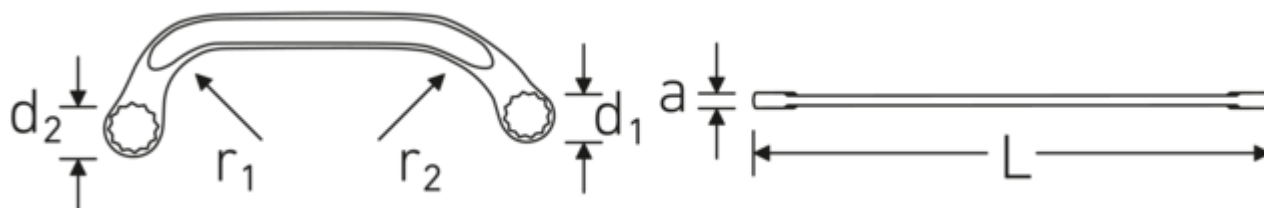

Clé polygonale double STARTER, métrique

STARTER 27

Réf. n° 41091012
GTIN 4018754022038
Modèle STARTER 27 10 x 12

Désignation.

Clé polygonale double STARTER Taille 10 x 12 mm L.150mm

Caractéristiques.

- ISO 3318
- Chrome-Alloy-Steel, chromées

Avantages.

ISO 3318

Technologies et caractéristiques de performance.

Anti-Slip-Drive

Le profil spécial AS-Drive permet de transmettre des forces élevées aux méplats des vis sans les endommager. Cela permet également d'éviter d'arracher la tête de vis.

Bagues à paroi mince

Le diamètre mince de nos bagues facilite le travail dans les espaces confinés. Les côtés de la bague sont plus hauts que les écrous standard, ce qui évite les blocages.

Dessin technique.

Attributs techniques.

a	6,5 mm
Empreinte	Hexagone double AS-drive
d1	16,5 mm
d2	19,5 mm
Length mm (L)	150 mm
r1	35 mm
r2	60 mm
Ouverture 1 [mm]	10 mm
Ouverture 2 [mm]	12 mm

Données logistiques.

Profondeur mm (IFS)	150
Largeur	57
Hauteur mm (IFS)	7
WEEE/ElektroG	nicht ear-pflichtig
Longueur (emballé, mm)	152
Largeur (emballé, mm)	59
Height (packed, mm)	55
Volume (packed, dm3)	0.49324 dm3
Réf. n°	41091012
Poids (brut, kg)	0,530
Poids PAP (kg)	0,000
Poids PVC (kg)	0,008
GTIN	4018754022038
Pays d'origine AWR	GERMANY
Région d'origine	Nordrhein-Westfalen
Customs tariff no.	82041100
Emballage	10
Poids	53 g