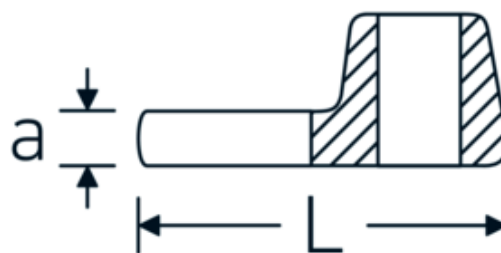

Dessin technique.

Attributs techniques.

a	8 mm
Carré d'entraînement intérieur (pouces)	3/8 "
Width mm (b)	60 mm
Length mm (L)	54,5 mm
S	31,6 mm

Données logistiques.

Profondeur mm (IFS)	70
Largeur	70
Hauteur mm (IFS)	19
WEEE/ElektroG	nicht ear-pflichtig
Longueur (emballé, mm)	70
Largeur (emballé, mm)	70