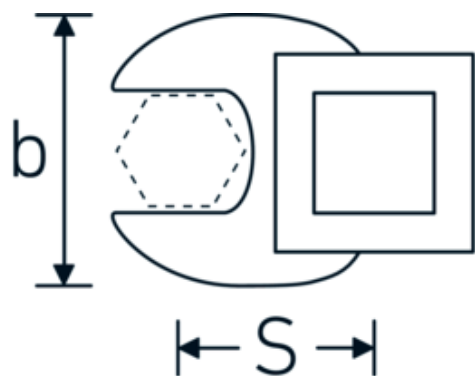

Dessin technique.

Attributs techniques.

a	8 mm
Carré d'entraînement intérieur (pouces)	3/8 "
Width mm (b)	60 mm
Length mm (L)	54,5 mm
S	31,6 mm

Données logistiques.

Profondeur mm (IFS)	70
Largeur	70
Hauteur mm (IFS)	19
WEEE/ElektroG	nicht ear-pflichtig
Longueur (emballé, mm)	70
Largeur (emballé, mm)	70