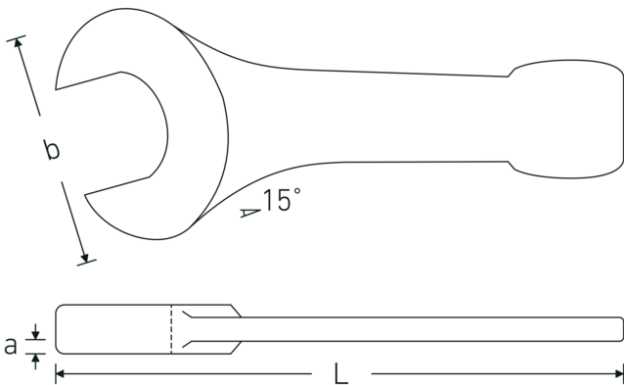

Schlagmaulschlüssel

4204

Art.-Nr. **42040075**
GTIN **4018754023769**
Modell **4204 75**

Bezeichnung. Schlagmaulschlüssel SW 75mm L.375mm

Eigenschaften.

- Spezialstahl, stahlgrau
- DIN 133

Technische Zeichnung.

Technische Attribute.

a	30 mm
Breite mm (b)	154 mm
DIN	DIN 133
Länge mm (L)	375 mm
Legierung	Spezialstahl
Oberfläche	stahlgrau
Schlüsselweite 1 [mm]	75 mm

Logistikdaten.

Tiefe mm (IFS)	373
Breite mm (IFS)	158
Höhe mm (IFS)	31
WEEE/ElektroG	nicht ear-pflichtig
Länge (verpackt, mm)	373
Breite (verpackt, mm)	158
Höhe (verpackt, mm)	31

Volumen (verpackt, dm3)	1.826954 dm3
Art.-Nr.	42040075
Gewicht (brutto, kg)	3,940
Gewicht PAP (kg)	0,000
Gewicht PVC (kg)	0,000
GTIN	4018754023769
Ursprungsland AWR	GERMANY
Ursprungsregion	Nordrhein-Westfalen
Zolltarifnr.	82041100
Packnorm	1
Gewicht (g)	4163 g