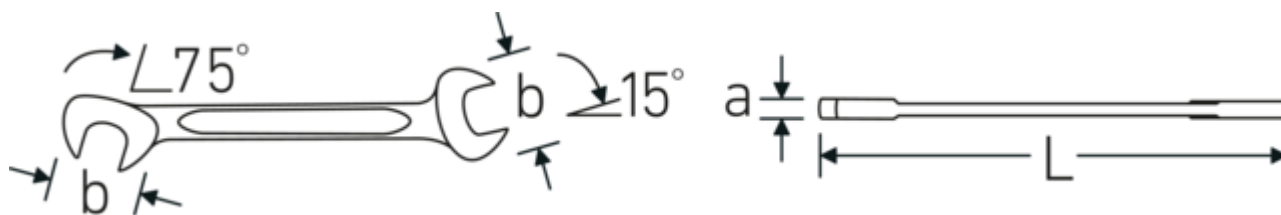

- Version droite, position de la mâchoire à 15° et 75°
- construction intelligente stable, mince et légère
- résistance élevée à la flexion grâce au profil en double T
- maniable, surface agréable pour la peau grâce à la finition ronde de STAHLWILLE
- extrêmement résistante, durée de vie exceptionnelle
- forgée dans une matrice, trempée et refroidie dans un bain d'huile
- Chrome-Alloy-Steel, chromé

Technologies et caractéristiques de performance.

Profil en IPN

Nos clés mixtes et à anneaux sont dotées d'un renforcement supplémentaire au milieu de l'outil. Similaire au principe d'une double poutre en T, cela permet d'obtenir une capacité de charge énorme et une résistance maximale tout en réduisant le poids.

Offset Shaft Design

Nos clés sont spécialement conçues avec des renforts supplémentaires dans les zones de charge où la force est la plus importante, à savoir à la jonction entre la mâchoire et la tige, afin d'éviter les déformations.

Dessin technique.

Attributs techniques.

a	3 mm
Width mm (b)	28.3 mm
Length mm (L)	131 mm
Angle de la mâchoire	15/75 °
Ouverture 1 [mm]	14 mm
Ouverture 2 [mm]	14 mm

Données logistiques.

Profondeur mm (IFS)	131
Largeur	29
Hauteur mm (IFS)	3
WEEE/ElektroG	nicht ear-pflichtig
Longueur (emballé, mm)	140
Largeur (emballé, mm)	70
Height (packed, mm)	20
Volume (packed, dm3)	0.196 dm3
Réf. n°	40061414
Poids (brut, kg)	0,365
Poids PAP (kg)	0,000
Poids PVC (kg)	0,004
GTIN	4018754018659
Pays d'origine AWR	GERMANY
Région d'origine	Nordrhein-Westfalen
Customs tariff no.	82041100
Emballage	10
Poids	36 g