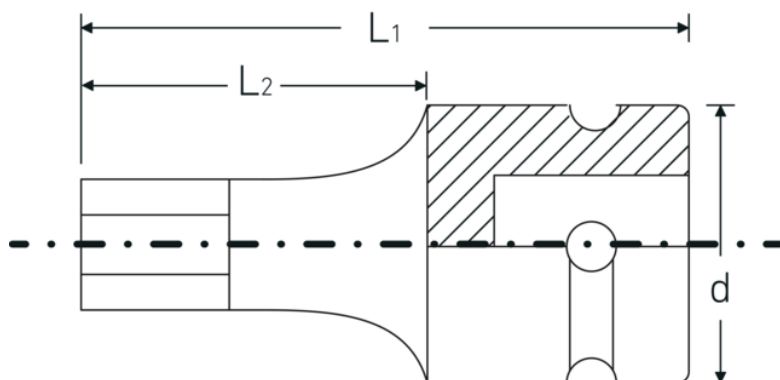

Douilles IMPACT 1/2"

54IMP

Réf. n° 23050010
GTIN 4018754233830
Modèle 54 IMP 10

Désignation. Douille IMPACT 1/2 " 10 mm L.40mm

Caractéristiques.

- pour vis à six pans creux
- carré d'entraînement femelle 1/2"
- Chrome Alloy Steel, finition brunie

Points forts du produit.

Fonctionnalité optimisée.

Toutes les douilles IMPACT possèdent un trou de part en part pour la tige de liaison ainsi qu'une gorge profonde pour la bague de sécurité en caoutchouc. La tige de sûreté n'est pas sous contrainte durant l'application.

Grande précision d'ajustement.

La grande précision d'ajustement due à des tolérances extrêmement étroites garantit une transmission sans jeu de la force de la visseuse à choc sur la douille et une action nettement meilleure.

Dessin technique.

Attributs techniques.

Empreinte	6 pans
Hexagone de sortie extérieur (mm)	10 mm
Carré d'entraînement intérieur (pouces)	1/2 "
d	25 mm
L1	40 mm
L2	20 mm

Données logistiques.

Profondeur mm (IFS)	38
Largeur	25
Hauteur mm (IFS)	25
WEEE/ElektroG	nicht ear-pflichtig
Longueur (emballé, mm)	135
Largeur (emballé, mm)	26
Height (packed, mm)	26
Volume (packed, dm3)	0.09126 dm3
Réf. n°	23050010
Poids (brut, kg)	0,331
Poids PAP (kg)	0,000
Poids PVC (kg)	0,006
GTIN	4018754233830
Pays d'origine AWR	TAIWAN, PROVINCE OF CHINA
Région d'origine	Ausländischer Ursprung
Customs tariff no.	82042000
Emballage	5
Poids	70 g