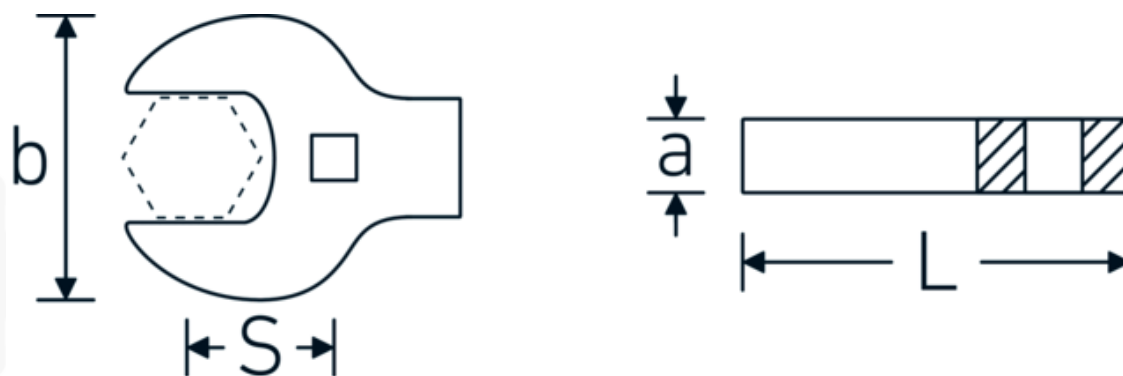

## Crowfoot-Schlüssel heavy-duty, zöllig

540a HD

Art.-Nr. 02501048  
GTIN 4018754198115  
Modell 540A HD SW 1 ZOLL

### Bezeichnung.

3/8 " Crowfoot-Schlüssel heavy-duty SW 1 " L.56mm

### Eigenschaften.

- für besonders hohe Belastungen, z. B. Edelstahlverschraubungen
- vollständige Nutzung des Schlüsselmauls in Kombination mit Standardknarren oder Drehmomentschlüssel mit festem Vierkant
- verchromt

## Technische Attribute.

<b>a</b>	11 mm
<b>Antriebsvierkant innen (Zoll)</b>	3/8 "
<b>Breite mm (b)</b>	53,4 mm
<b>Länge mm (L)</b>	56 mm
<b>S</b>	33,2 mm
<b>Schlüsselweite [Zoll]</b>	1 "