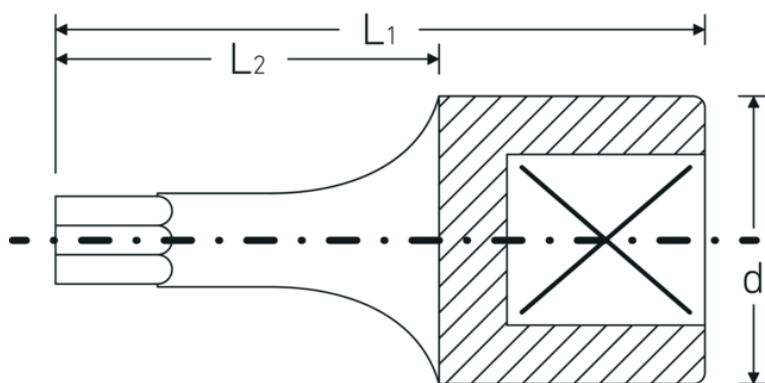

TORX® Schraubendrehereinsätze 1/4"

44KTX

Art.-Nr. 01350040
GTIN 4018754001200
Modell 44 KTX T 40
**SCHRAUBENDREHEREINSATZ 1/4
ZOLL**

Bezeichnung. 1/4 " Schraubendrehereinsatz L.28mm

Eigenschaften.

- für Innen-TORX® Schrauben
- 1/4" Innenvierkant-Antrieb
- Chrome Alloy Steel, verchromt

Technische Zeichnung.

Technische Attribute.

Abtriebsprofil	TORX®
Antriebsvierkant innen (Zoll)	1/4 "
d	11,6 mm
Größe Abtriebsprofil	T40
L1	28 mm
L2	16 mm

Logistikdaten.

Tiefe mm (IFS)	28
Breite mm (IFS)	12
Höhe mm (IFS)	12
WEEE/ElektroG	nicht ear-pflichtig
Länge (verpackt, mm)	65
Breite (verpackt, mm)	35

Höhe (verpackt, mm)	15
Volumen (verpackt, dm³)	0.034125 dm ³
Art.-Nr.	01350040
Gewicht (brutto, kg)	0,063
Gewicht PAP (kg)	0,000
Gewicht PVC (kg)	0,002
GTIN	4018754001200
Ursprungsland AWR	GERMANY
Ursprungsregion	Nordrhein-Westfalen
Zolltarifnr.	82042000
Packnorm	5
Gewicht (g)	12 g

Varianten.

Art.-Nr.	Modell-Nr. (ERP)	Bezeichnung	GTIN
01350008	44 KTX T 8 SCHRAUBENDREHEREINSATZ 1/4 ZOLL	1/4 " Schraubendrehereinsatz L.28mm	4018754001125
01350009	44 KTX T 9 SCHRAUBENDREHEREINSATZ 1/4 ZOLL	1/4 " Schraubendrehereinsatz L.28mm	4018754001132
01350010	44 KTX T 10 SCHRAUBENDREHEREINSATZ 1/4 ZOLL	1/4 " Schraubendrehereinsatz L.28mm	4018754001149
01350015	44 KTX T 15 SCHRAUBENDREHEREINSATZ 1/4 ZOLL	1/4 " Schraubendrehereinsatz L.28mm	4018754001156
01350020	44 KTX T 20 SCHRAUBENDREHEREINSATZ 1/4 ZOLL	1/4 " Schraubendrehereinsatz L.28mm	4018754001163
01350025	44 KTX T 25 SCHRAUBENDREHEREINSATZ 1/4 ZOLL	1/4 " Schraubendrehereinsatz L.28mm	4018754001170
01350027	44 KTX T 27 SCHRAUBENDREHEREINSATZ 1/4 ZOLL	1/4 " Schraubendrehereinsatz L.28mm	4018754001187
01350030	44 KTX T 30 SCHRAUBENDREHEREINSATZ 1/4 ZOLL	1/4 " Schraubendrehereinsatz L.28mm	4018754001194
01350040	44 KTX T 40 SCHRAUBENDREHEREINSATZ 1/4 ZOLL	1/4 " Schraubendrehereinsatz L.28mm	4018754001200