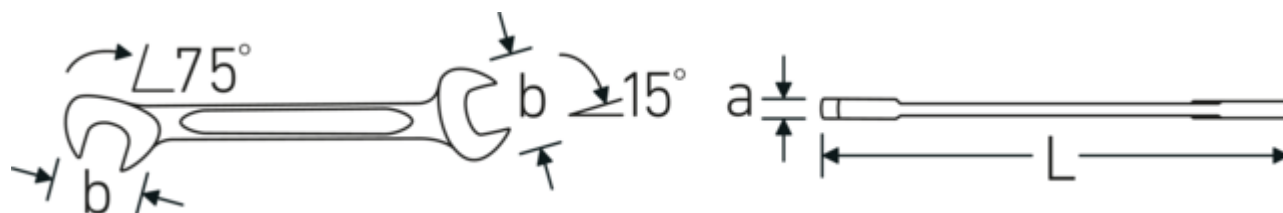

- Version droite, position de la mâchoire à 15° et 75°
- construction intelligente stable, mince et légère
- résistance élevée à la flexion grâce au profil en double T
- maniable, surface agréable pour la peau grâce à la finition ronde de STAHLWILLE
- extrêmement résistante, durée de vie exceptionnelle
- forgée dans une matrice, trempée et refroidie dans un bain d'huile
- Chrome-Alloy-Steel, chromé

Technologies et caractéristiques de performance.

Profil en IPN

Nos clés mixtes et à anneaux sont dotées d'un renforcement supplémentaire au milieu de l'outil. Similaire au principe d'une double poutre en T, cela permet d'obtenir une capacité de charge énorme et une résistance maximale tout en réduisant le poids.

Offset Shaft Design

Nos clés sont spécialement conçues avec des renforts supplémentaires dans les zones de charge où la force est la plus importante, à savoir à la jonction entre la mâchoire et la tige, afin d'éviter les déformations.

Dessin technique.

Attributs techniques.

a	2 mm
Width mm (b)	10.5 mm
Length mm (L)	70 mm
Angle de la mâchoire	15/75 °
Ouverture 1 [mm]	4 mm
Ouverture 2 [mm]	4 mm

Données logistiques.

Profondeur mm (IFS)	70
Largeur	11
Hauteur mm (IFS)	2
WEEE/ElektroG	nicht ear-pflichtig
Longueur (emballé, mm)	90
Largeur (emballé, mm)	40
Height (packed, mm)	7
Volume (packed, dm3)	0.0252 dm3
Réf. n°	40060404
Poids (brut, kg)	0,053
Poids PAP (kg)	0,000
Poids PVC (kg)	0,002
GTIN	4018754018550
Pays d'origine AWR	GERMANY
Région d'origine	Nordrhein-Westfalen
Customs tariff no.	82041100
Emballage	10
Poids	5 g