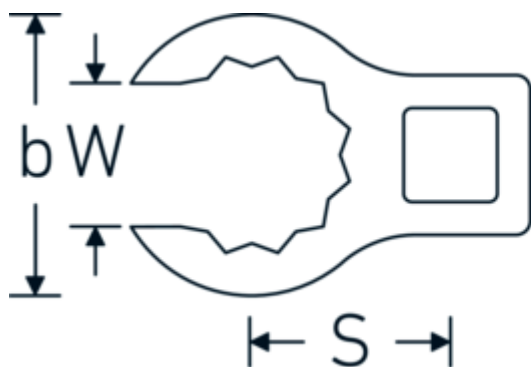

Dessin technique.

Attributs techniques.

a	19,5 mm
Carré d'entraînement intérieur (pouces)	3/8 "
Width mm (b)	35,7 mm
Length mm (L)	47,5 mm
S	24,6 mm
Ouverture [mm]	23 mm

Données logistiques.

Profondeur mm (IFS)	50
Largeur	50
Hauteur mm (IFS)	20
WEEE/ElektroG	nicht ear-pflichtig
Longueur (emballé, mm)	50
Largeur (emballé, mm)	50