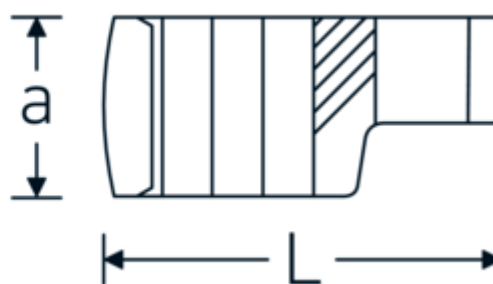

Dessin technique.

Attributs techniques.

a	19,5 mm
Carré d'entraînement intérieur (pouces)	3/8 "
Width mm (b)	35,7 mm
Length mm (L)	47,5 mm
S	24,6 mm
Ouverture [mm]	23 mm

Données logistiques.

Profondeur mm (IFS)	50
Largeur	50
Hauteur mm (IFS)	20
WEEE/ElektroG	nicht ear-pflichtig
Longueur (emballé, mm)	50
Largeur (emballé, mm)	50